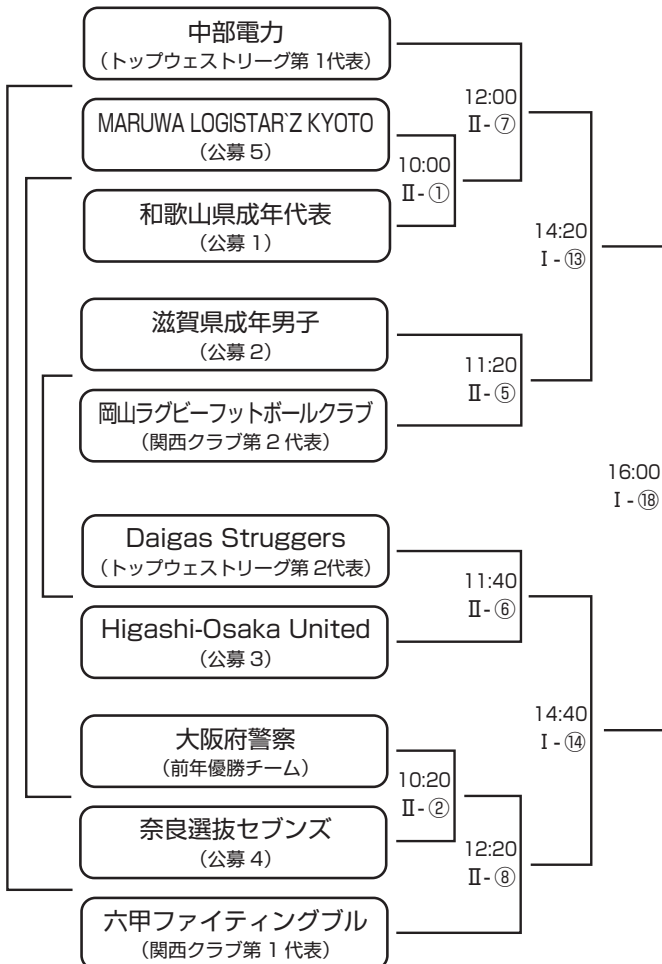

大学の部

◆予選リーグ

プールA

- 京都産業大学 - 近畿大学 10:00 I-①
- 関西学院大学 - 京都産業大学 11:20 I-⑤
- 近畿大学 - 関西学院大学 13:00 II-⑩

プールB

- 天理大学 - 関西大学 10:40 I-③
- 摂南大学 - 天理大学 12:00 I-⑦
- 関西大学 - 摂南大学 13:40 II-⑫

プールC

- 龍谷大学 - IPU・環太平洋大学 10:20 I-②
- 朝日大学 - 龍谷大学 11:40 I-⑥
- IPU・環太平洋大学 - 朝日大学 13:20 II-⑪

プールD

- 同志社大学 - 大阪体育大学 11:00 I-④
- 立命館大学 - 同志社大学 12:20 I-⑧
- 大阪体育大学 - 立命館大学 14:00 II-⑬

◆順位決定トーナメント

社会人・クラブ・オープンの部

女子の部