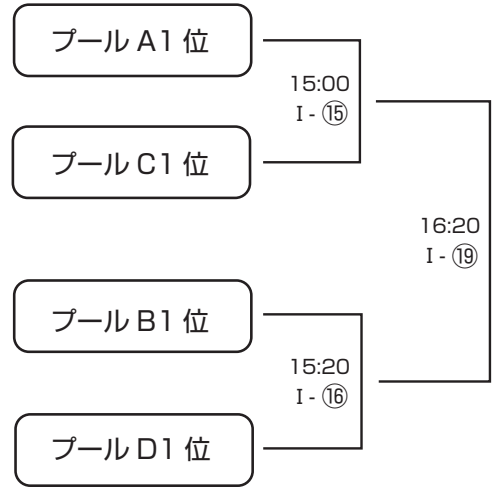

大学の部

◆予選リーグ

プールA

- 京都産業大学 - 近畿大学 10:00 I-①
- 関西学院大学 - 京都産業大学 11:20 I-⑤
- 近畿大学 - 関西学院大学 13:00 II-⑩

プールB

- 天理大学 - 関西大学 10:40 I-③
- 摂南大学 - 天理大学 12:00 I-⑦
- 関西大学 - 摂南大学 13:40 II-⑫

プールC

- 龍谷大学 - IPU・環太平洋大学 10:20 I-②
- 朝日大学 - 龍谷大学 11:40 I-⑥
- IPU・環太平洋大学 - 朝日大学 13:20 II-⑪

プールD

- 同志社大学 - 大阪体育大学 11:00 I-④
- 立命館大学 - 同志社大学 12:20 I-⑧
- 大阪体育大学 - 立命館大学 14:00 II-⑬

◆順位決定トーナメント

社会人・クラブ・オープンの部

女子の部