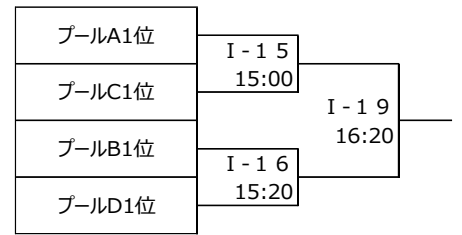

2026関西セブンズフェスティバル 組み合わせ

2026.4.19 (日) @東大阪市花園ラグビー場

【大学の部】12チーム

◆予選リーグ

プールA	京産大	近畿大	関学大
京産大		I - 1	I - 5
近畿大	10:00		II - 1 0
関学大	11:20	13:00	

プールB	天理大	関西大	摂南大
天理大		I - 3	I - 7
関西大	10:40		II - 1 2
摂南大	12:00	13:40	

プールC	龍谷大	中四国	朝日大
龍谷大		I - 2	I - 6
中四国	10:20		II - 1 1
朝日大	11:40	13:20	

プールD	同志社	大体大	立命館
同志社		I - 4	I - 8
大体大	11:00		II - 1 3
立命館	12:20	14:00	

◆順位決定トーナメント

【社会人・クラブ・オープン】の部】10チーム

【女子の部】6チーム