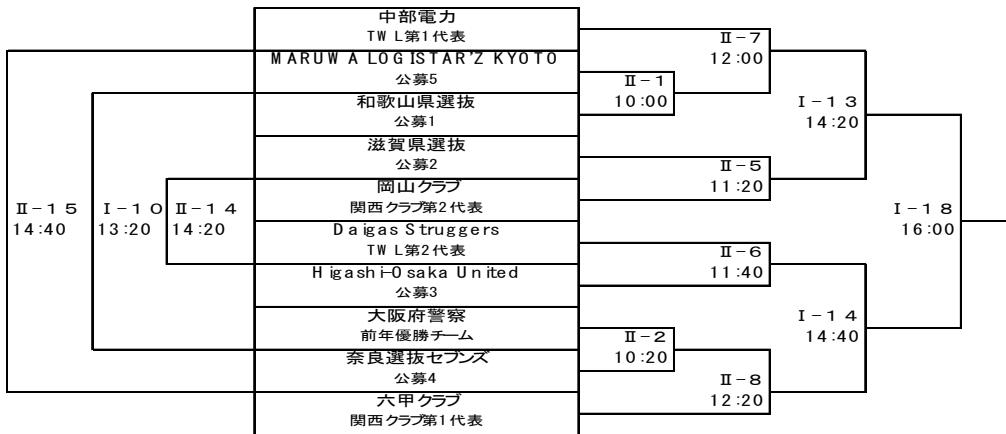

2026関西セブンズフェスティバル 組み合わせ

2026.4.19 (日) @東大阪市花園ラグビー場

【大学の部】12チーム

◆予選リーグ

プールA	京産大	近畿大	関学大
京産大		I-1	I-5
近畿大	10:00		II-10
関学大	11:20	13:00	

プールB	天理大	関西大	摂南大
天理大		I-3	I-7
関西大	10:40		II-12
摂南大	12:00	13:40	

プールC	龍谷大	中四国	東海地区
龍谷大		I-2	I-6
中四国	10:20		II-11
東海地区	11:40	13:20	

プールD	同志社	大体大	立命館
同志社		I-4	I-8
大体大	11:00		II-13
立命館	12:20	14:00	

◆順位決定トーナメント

【社会人・クラブ・オープン部の部】10チーム

【女子の部】6チーム