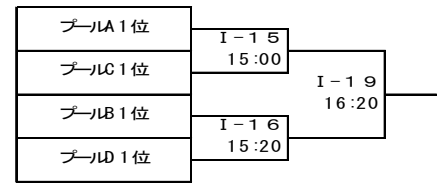

2026関西セブンズフェスティバル 組み合わせ

2026.4.19 (日) @東大阪市花園ラグビー場

【大学の部】12チーム

◆予選リーグ

プールA	京産大	近畿大	関学大
京産大		I-1	I-5
近畿大	10:00		II-10
関学大	11:20	13:00	

プールB	天理大	関西大	摂南大
天理大		I-3	I-7
関西大	10:40		II-12
摂南大	12:00	13:40	

プールC	龍谷大	中四国	東海地区
龍谷大		I-2	I-6
中四国	10:20		II-11
東海地区	11:40	13:20	

プールD	同志社	大体大	立命館
同志社		I-4	I-8
大体大	11:00		II-13
立命館	12:20	14:00	

◆順位決定トーナメント

【社会人・クラブ・オープン部の部】10チーム

【女子の部】6チーム