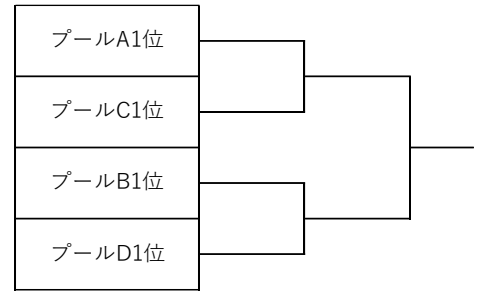

2025関西セブンズフェスティバル 組み合わせ

2025.4.20 (日) @東大阪市花園ラグビー場

【大学の部】12チーム

◆予選リーグ

プールA	立命館	中四国	大体大
立命館			
中四国			
大体大			

プールB	関西学院	天理	関大
関西学院			
天理			
関大			

プールC	京都産業	東海北陸	近大
京都産業			
東海北陸			
近大			

プールD	同志社	摂南	大阪国際
同志社			
摂南			
大阪国際			

◆順位決定トーナメント

【社会人・クラブ・オープンの部】8チーム

【女子の部】8チーム

追手門学院高校女子ラグビー部VENUS	対	四日市メリノール学院高校
アザレア・セブン	対	追手門学院大学女子ラグビー部VENUS
四国大学女子ラグビー部	対	鳴門渦潮&SCIX合同
Seiryu & Nagoya	対	神戸ファストジャイロ
追手門学院大学女子ラグビー部VENUS	対	追手門学院高校女子ラグビー部VENUS
四日市メリノール学院高校	対	アザレア・セブン
神戸ファストジャイロ	対	四国大学女子ラグビー部
鳴門渦潮&SCIX合同	対	Seiryu & Nagoya