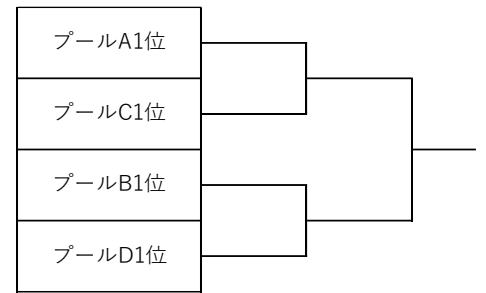

2025関西セブンズフェスティバル 組み合わせ

2025.4.20 (日) @東大阪市花園ラグビー場

【大学の部】12チーム

◆予選リーグ

プールA	立命館	中四国	大体大
立命館			
中四国			
大体大			

プールB	関西学院	天理	関大
関西学院			
天理			
関大			

プールC	京都産業	東海北陸	近大
京都産業			
東海北陸			
近大			

プールD	同志社	摂南	大阪国際
同志社			
摂南			
大阪国際			

◆順位決定トーナメント

【社会人・クラブ・オープンの部】8チーム

【女子の部】8チーム

追手門学院高校女子ラグビー部VENUS		四日市メリノール学院高等学校
アザレア・セブン		追手門学院大学女子ラグビー部VENUS
四国大学女子ラグビー部		鳴門渦潮 & SCIX合同
Seiryu & Nagoya		神戸ファストジャイロ
追手門学院高校女子ラグビー部VENUS		追手門学院大学女子ラグビー部VENUS
アザレア・セブン		四日市メリノール学院高等学校
四国大学女子ラグビー部		神戸ファストジャイロ
Seiryu & Nagoya		鳴門渦潮 & SCIX合同