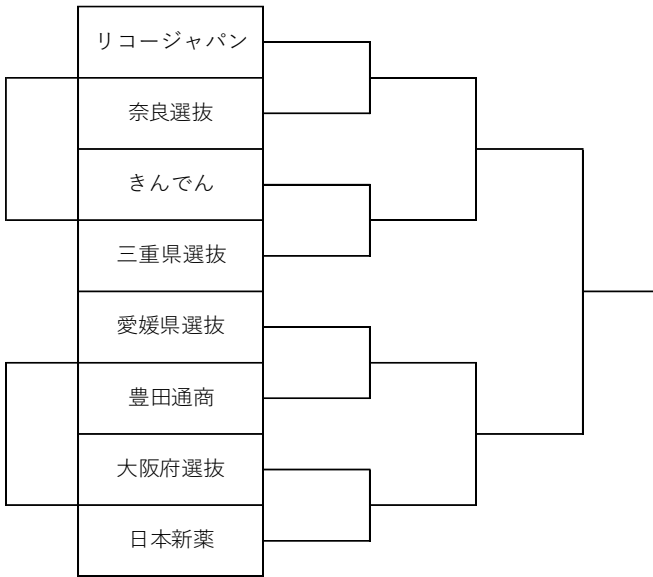

2025関西セブンズ 組み合わせ

2025.4.19 (土) @東大阪市花園ラグビー場

【オープンの部】16チーム（グループ優勝チームは翌日の社会人・クラブ・オープンの部の部に出場）

Aグループ（8チーム）

Bグループ（8チーム）

【U15男子の部】3チーム

【U15女子の部】5チーム

東大阪KINDAIクラブジュニア		熊摩虎RS
熊摩虎RS		名古屋市立昭和橋中学校
名古屋市立昭和橋中学校		東大阪KINDAIクラブジュニア

マーメイズ兵庫 ガールズラグビークラブ		伏見クラブ
SCIXガールズラグビークラブ		鹿娘
四国地区選抜		マーメイズ兵庫 ガールズラグビークラブ
SCIXガールズラグビークラブ		伏見クラブ
鹿娘		四国地区選抜