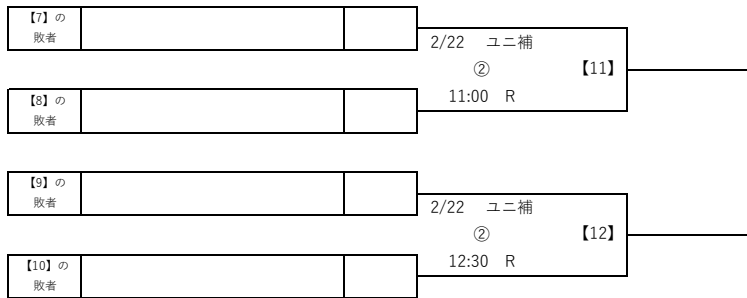

大会組合せ トーナメント表

第76回近畿高等学校ラグビーフットボール大会

第5代表-1、第5代表-2決定戦（勝利チームが選抜大会の出場権を獲得する）

ユニ 神戸総合運動公園ユニバー記念競技場【天然芝】

ユニ補 神戸総合運動公園ユニバー記念補助競技場【天然芝】

第3・4代表決定戦（共に3位で選抜大会の出場権を獲得するが、勝利チームを第3代表とする）