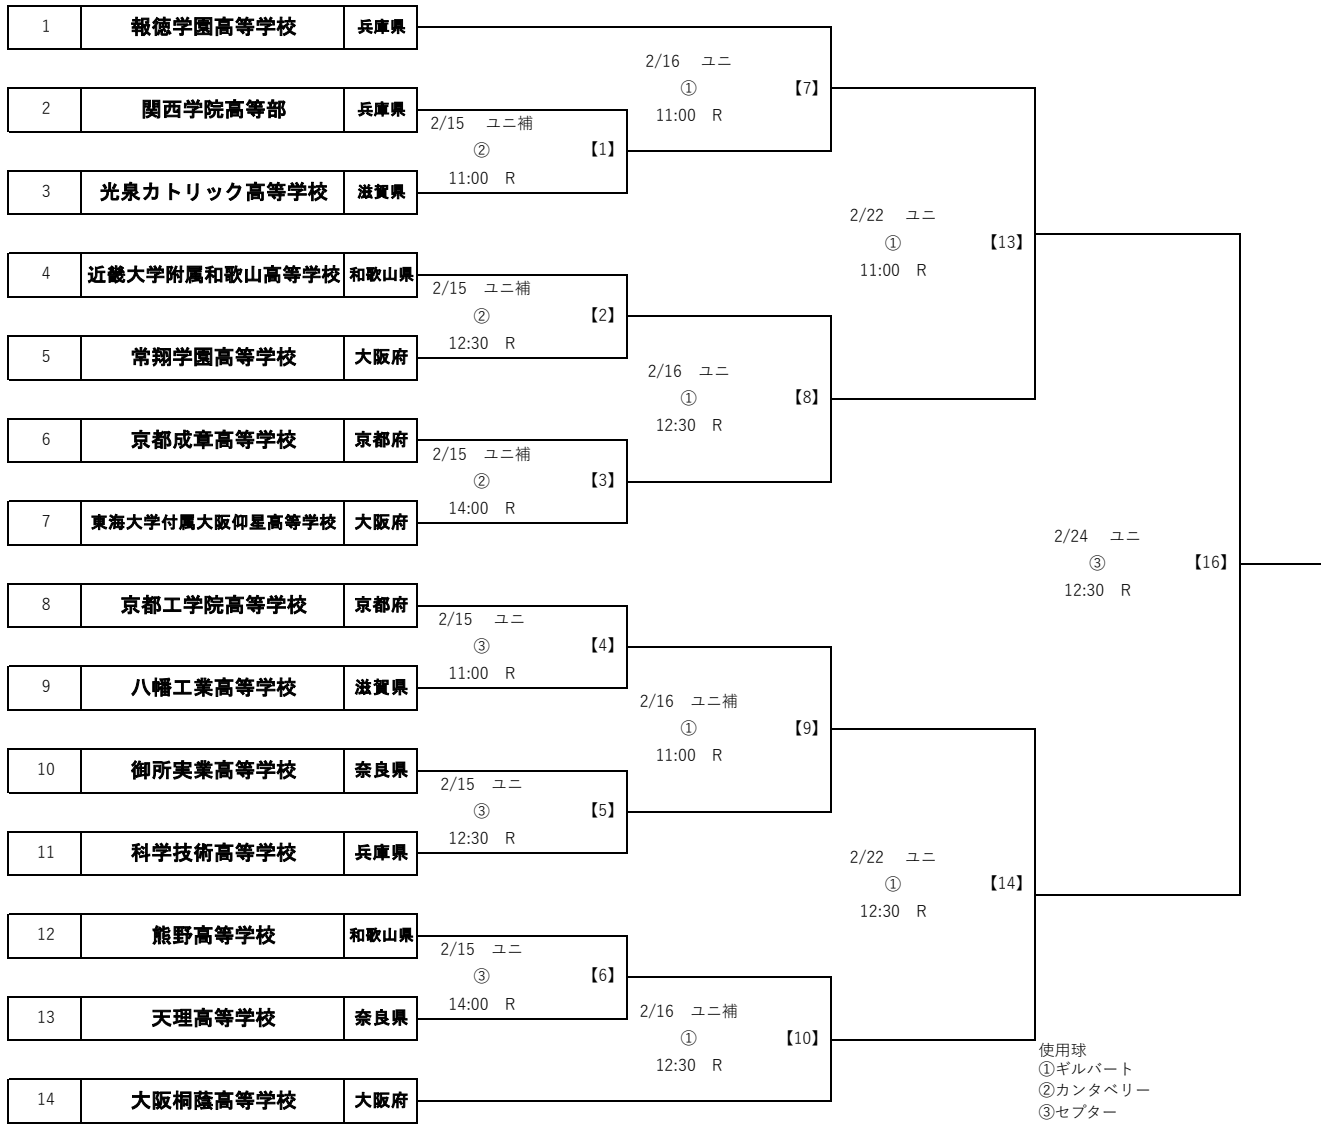

大会組合せ トーナメント表

第76回近畿高等学校ラグビーフットボール大会

第5代表-1、第5代表-2決定戦（勝利チームが選抜大会の出場権を獲得する）

ユニ 神戸総合運動公園ユニバー記念競技場【天然芝】

ユニ補 神戸総合運動公園ユニバー記念補助競技場【天然芝】

第3・4代表決定戦（共に3位で選抜大会の出場権を獲得するが、勝利チームを第3代表とする）