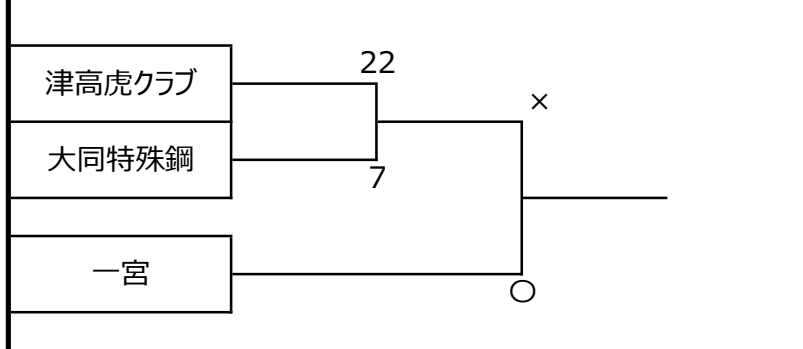

リーグ順位

Bリーグ	愛和クラブ	一宮クラブ BHS	津高虎クラブ	豊田消防	大同特殊鋼
		0-55	21-26	12-24	19-13
愛和クラブ		×	×	×	◎
一宮クラブビッグホーンブース	55-0		◎	◎	◎
津高虎クラブ	26-21	7-29		不戦勝	12-46
	◎	×		◎	×
豊田消防	24-12	0-73	不戦敗		19-55
	◎	×	×		×
大同特殊鋼	13-19	6-51	46-12	55-19	
	×	×	◎	◎	

1勝3敗 4位
4勝 1位
2勝2敗 3位
1勝3敗 5位
2勝2敗 2位

Bリーグ 順位決定戦

4位 5位決定戦		
4位	VS	5位
愛和クラブ		豊田消防

試合なし

1位決定トーナメント

リーグ入れ替え戦

A 6位	VS	B 1位
デンソー	24-31	一宮

一宮クラブ1部昇格、デンソーは2部降格