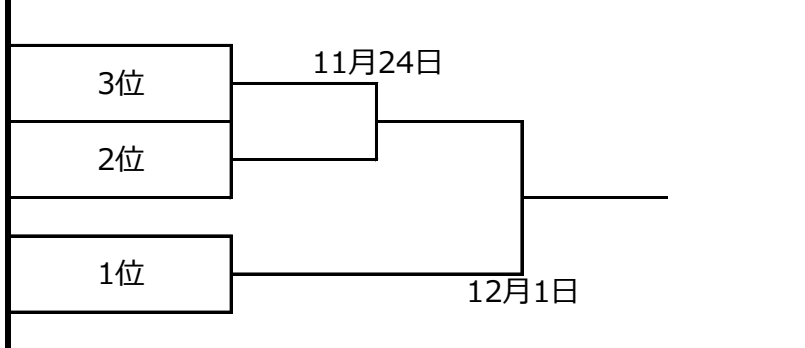

リーグ順位

Bリーグ	愛和クラブ	一宮クラブ BHS	津高虎クラブ	豊田消防	大同特殊鋼
		0-55	21-26	12-24	19-13
愛和クラブ		●	●	●	◎
一宮クラブビッグホーンブース	55-0		◎	◎	◎
津高虎クラブ	26-21	7-29		不戦勝	12-46
豊田消防	24-12	0-73	不戦敗		19-55
大同特殊鋼	13-19	6-51	46-12	55-19	

1位

Bリーグ 順位決定戦

4位 5位決定戦		
4位	VS	5位

1位決定トーナメント

リーグ入れ替え戦

A 6位	VS	B 1位