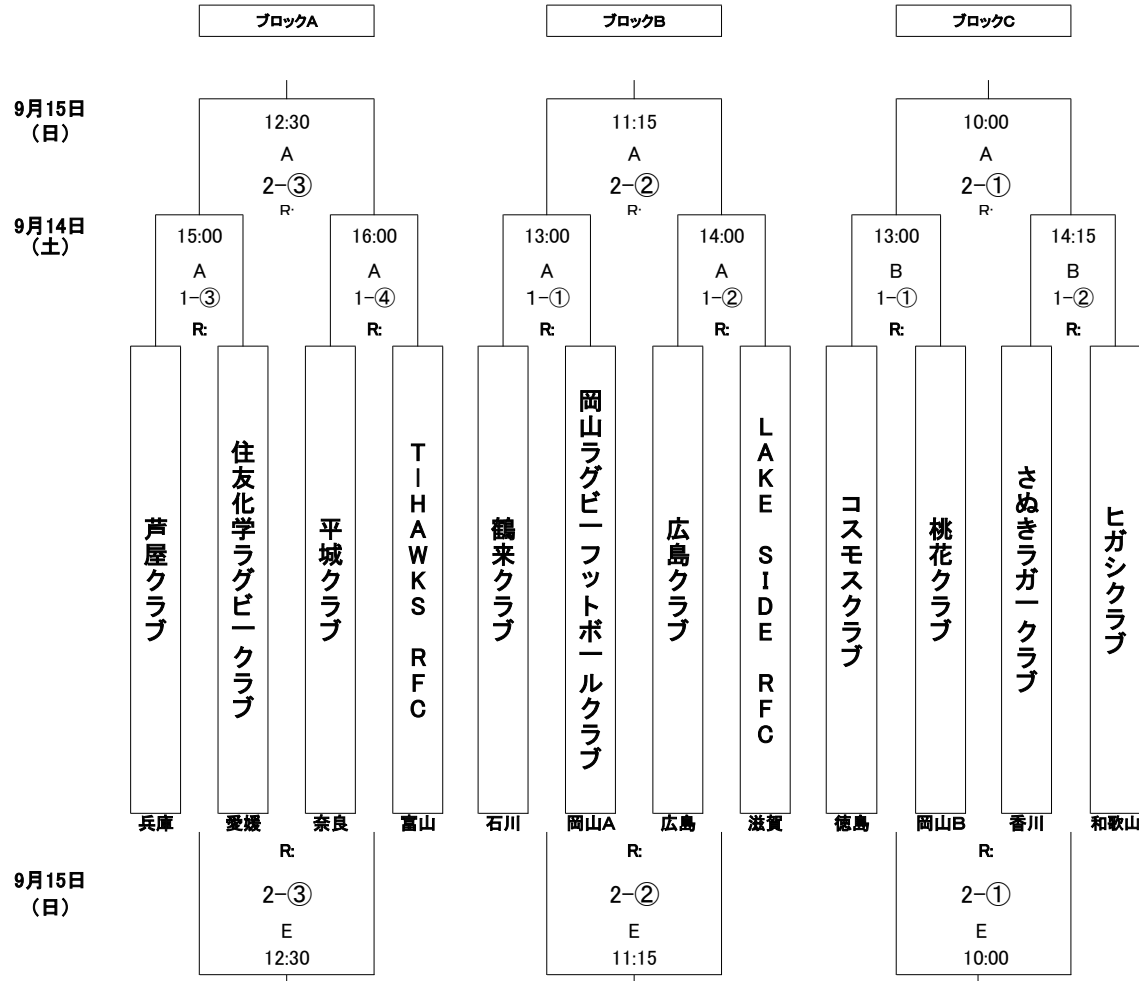

第36回 関西クラブラグビーフットボール大会 組合せ表

期日：令和6年9月14日(土)・15日(日)

会場：岡山県美作ラグビー・サッカー場

2024/9/14(土) ブロックD

三重菰野レッツ 三重	15:30 B 1-③	JoyFul Rugby Football Club
米子ビッグマウンテンRFC(YBM)	13:00 E 1-①	大阪カントリーラガースR・F・C
鳥取 大阪B		
ブロックE	松江	高知CO 磐田
松江ラグビークラブ 島根	25分 × 1	15:00 E 1-② R: 15:30 E 1-③ R:
高知COクラブ 高知	25分 × 1	16:00 E1-④ R:
磐田クラブ 静岡	25分 × 1	25分 × 1

2024/9/15(日)

ブロックD/E下位リーグ	三重菰野・JOYFUL 負	YBM・カントリー 負	高知CO・磐田 下位
三重菰野・JOYFUL 負		10:00 B 2-① R:	10:30 B 2-② R:
YBM・カントリーラガース 負	25分 × 1		11:00 B 2-③ R:
高知CO・磐田 下位	25分 × 1	25分 × 1	

ブロックD/E上位リーグ	三重菰野・JOYFUL 勝	YBM・カントリー 勝	高知CO・磐田 上位
三重菰野・JOYFUL 勝		12:00 B 2-④ R:	12:30 B 2-⑤ R:
YBM・カントリーラガース 勝	25分 × 1		13:00 B 2-⑥ R:
高知CO・磐田 上位	25分 × 1	25分 × 1	

※3チームブロックにおける順位付けについて
 ①勝ち数の多いチーム ②負け数の少ないチーム ③総得失点差 ④総トライ数
 ⑤抽選

A:主競技場(芝) B:第1補助競技場(芝) E:第3補助競技場(人工芝)

※アップ会場はCグラウンド(土)・D:第2補助競技場(人工芝)

試合時間:25分ハーフ【全試合】