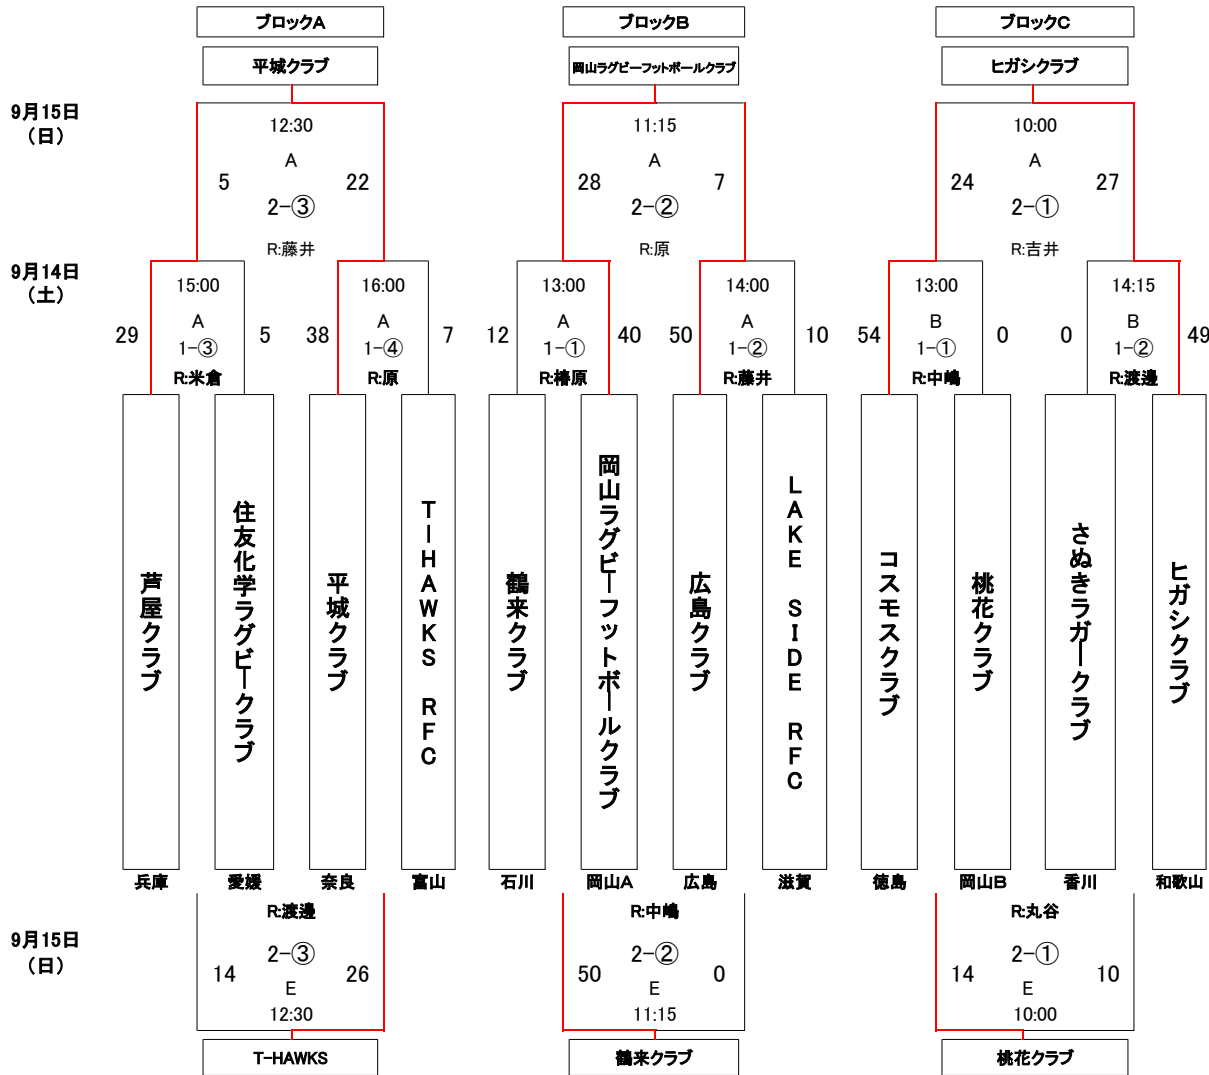

# 第36回 関西クラブラグビーフットボール大会 組合せ表

期日: 令和6年9月14日(土)・15日(日)

会場: 岡山県美作ラグビー・サッカー場

2024/9/14(土)

**ブロックD**

【勝】 81	7	【負】
三重菰野ラビッツ 三重	15:30 B1-③ R:吉井	JoyFul Rugby Football Club 大阪A
米子ビッグマウンテンRFC(YBM) 鳥取	13:00 E1-① R:西田	大阪カントリーラガースR・F・C 大阪B
【負】 7		26

**ブロックE**

松江ラグビークラブ 鳥根	15:00 E1-② R:持田	磐田クラブ 静岡
【負】 0		72

2024/9/15(日)

**ブロックD 下位戦**

【勝】 27	14	【負】
JoyFul Rugby Football Club 大阪A	10:00 B2-① R:沼	米子ビッグマウンテンRFC(YBM) 鳥取

**ブロックD/E上位リーグ**

	三重菰野ラビッツ	大阪カントリーラガース	磐田クラブ
三重菰野ラビッツ 三重	-	12:00 B2-② R:持田	12:30 B2-③ R:池田
大阪カントリーラガースR・F・C 大阪B	0 - 17	-	13:00 B2-④ R:池田
磐田クラブ 静岡	19 - 5	24 - 0	-

●1試合(25分×1本)の3チーム総当たり  
 ※3チームブロックにおける順位付けについて  
 ①勝ち数の多いチーム ②負け数の少ないチーム ③総得失点差 ④総トライ数 ⑤抽選

**ブロックD/E 順位**

1位	2位	3位
磐田クラブ	三重菰野ラビッツ	大阪カントリーラガースR・F・C

A:主観技場(芝) B:第1補助競技場(芝) E:第3補助競技場(人工芝)

※アップ会場はCグラウンド(土)・D:第2補助競技場(人工芝)

試合時間:25分ハーフ【全試合】