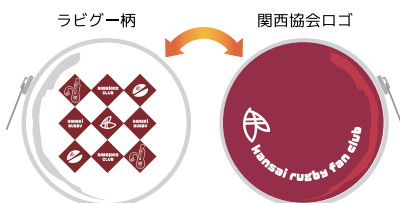

軽量で持ち運びやすい！
柔らかく耐久性が高いPUレザー。
丸形90mm

\\ ほかにも特典満載!! /

- 会場への先行入場
(関西大学ラグビーAリーグ・AB入替戦)
- 会員証の発行
- プレゼント抽選応募権
- 会報のお届け
(夏・冬 年2回予定)
- MVP投票権
- 会員限定サイト利用
- メールマガジンのお届け

※入会記念品・特典画像はイメージです。
※特典は変更になる場合がございます。
※メールマガジンのみの無料登録可能。その場合特典はありません。