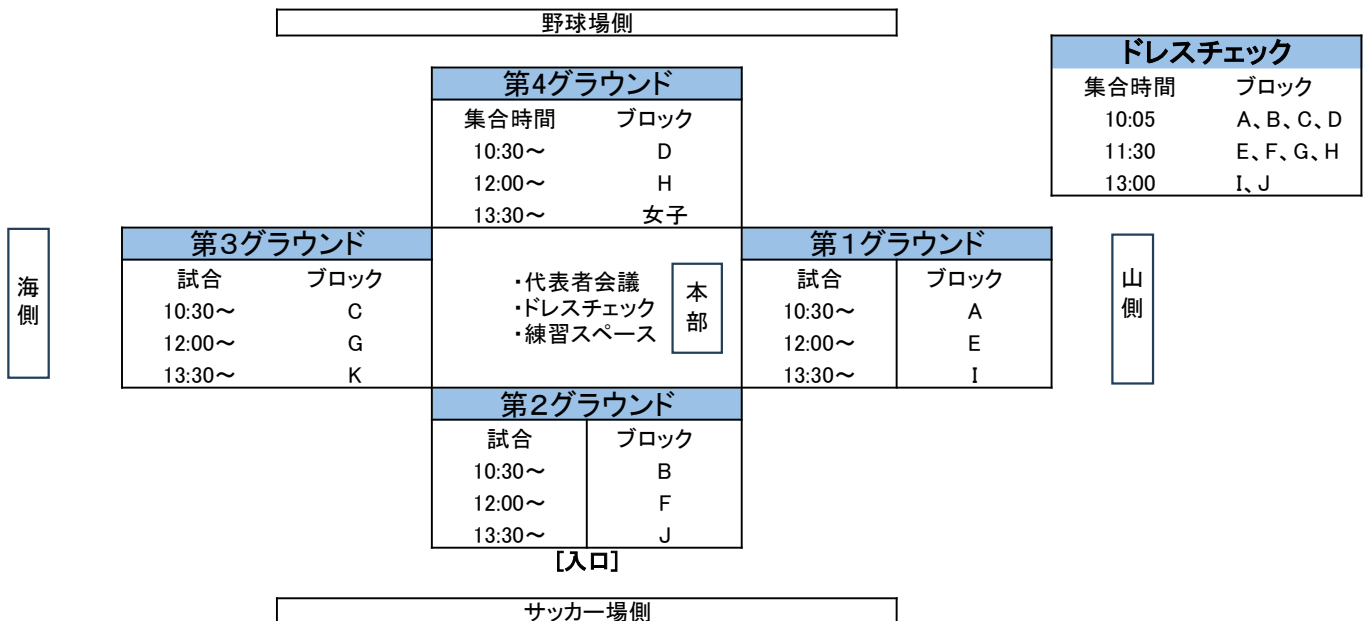

第17回 関西ミニ・ラグビージャンボリー交流大会

(2024/6/30)

◎試合時間：10分-2分-10分(試合間隔：8分)

| | | 第1グラウンド | | 第2グラウンド | | 第3グラウンド | | 第4グラウンド | |
|---|-------|-----------|-----------|------------|------|---------|-----|---------|-------|
| ① | ブロック | A:1-2 | | B:1-2 | | C:1-2 | | D:1-2 | |
| | 10:30 | 吹田 | 神戸伊川 | 阿倍野 | 加古川 | 布施 | 西宮 | 東淀川 | 伊丹 |
| | 得点 | | | | | | | | |
| | レフリー | 伏見 | | 山城 | | 同志社 | | 京都北 | |
| ② | ブロック | A:1-3 | | B:1-3 | | C:1-3 | | D:1-3 | |
| | 11:00 | 吹田 | 伏見 | 阿倍野 | 山城 | 布施 | 同志社 | 東淀川 | 京都北 |
| | 得点 | | | | | | | | |
| | レフリー | 神戸伊川 | | 加古川 | | 西宮 | | 伊丹 | |
| ③ | ブロック | A:2-3 | | B:2-3 | | C:2-3 | | D:2-3 | |
| | 11:30 | 神戸伊川 | 伏見 | 加古川 | 山城 | 西宮 | 同志社 | 伊丹 | 京都北 |
| | 得点 | | | | | | | | |
| | レフリー | 吹田 | | 阿倍野 | | 布施 | | 東淀川 | |
| ④ | ブロック | E:1-2 | | F:1-2 | | G:1-2 | | H:1-2 | |
| | 12:00 | 山科 | 神戸中央 | 岬・河内長野・富田林 | 西宮甲東 | 箕面 | 三田 | 大阪・南大阪 | 刈谷 |
| | 得点 | | | | | | | | |
| | レフリー | 東大阪KINDAI | | 洛西 | | 京都西 | | 福井 | |
| ⑤ | ブロック | E:1-3 | | F:1-3 | | G:1-3 | | H:1-3 | |
| | 12:30 | 山科 | 東大阪KINDAI | 岬・河内長野・富田林 | 洛西 | 箕面 | 京都西 | 大阪・南大阪 | 福井 |
| | 得点 | | | | | | | | |
| | レフリー | 神戸中央 | | 西宮甲東 | | 三田 | | 刈谷 | |
| ⑥ | ブロック | E:2-3 | | F:2-3 | | G:2-3 | | H:2-3 | |
| | 13:00 | 神戸中央 | 東大阪KINDAI | 西宮甲東 | 洛西 | 三田 | 京都西 | 刈谷 | 福井 |
| | 得点 | | | | | | | | |
| | レフリー | 山科 | | 岬・河内長野・富田林 | | 箕面 | | 大阪・南大阪 | |
| ⑦ | ブロック | I:1-2 | | J:1-2 | | K:1-2 | | L:1-2 | |
| | 13:30 | 大阪工業大学 | 神戸少年 | 高砂 | 生駒 | | | | |
| | 得点 | | | | | | | | |
| | レフリー | 鳴門 | | 松山 | | | | | |
| ⑧ | ブロック | I:1-3 | | J:1-3 | | K:1-3 | | L:1-3 | |
| | 14:00 | 大阪工業大学 | 鳴門 | 高砂 | 松山 | | | A グリーン | B ピンク |
| | 得点 | | | | | | | | |
| | レフリー | 神戸少年 | | 生駒 | | | | 関西協会 | |
| ⑨ | ブロック | I:2-3 | | J:2-3 | | K:2-3 | | L:2-3 | |
| | 14:30 | 神戸少年 | 鳴門 | 生駒 | 松山 | | | A グリーン | B ピンク |
| | 得点 | | | | | | | | |
| | レフリー | 大阪工業大学 | | 高砂 | | | | 関西協会 | |

<試合グラウンド・ドレスチェック・練習グラウンド>

| ドレスチェック | |
|---------|---------|
| 集合時間 | ブロック |
| 10:05 | A、B、C、D |
| 11:30 | E、F、G、H |
| 13:00 | I、J |