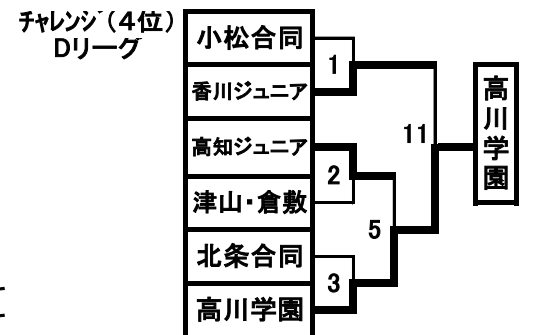

二日目(15分前後半)

	小松(E1)	津・倉(E2)	北条(E3)
E1		6	8
E2			10
E3			

E1 = 1の負け
E2 = 2の負け
E3 = 3の負け

ジャンボリー(F,Gリーグ)

	尾道(G1)	レオラガ(G2)	広島ラガー(G3)	山陰合同(G4)	高・小・香・嶋(G5)
G1		0 1 5	5 13 10	5 9 0	10 19 20
G2	5 - 0		0 5 20	10 17 5	5 11 25
G3	10 - 5	20 - 0		15 3 0	5 15 20
G4	0 - 5	5 - 10	0 - 15		0 7 30
G5	20 - 10	25 - 5	20 - 5	30 - 0	

勝ち点上位4チーム

	徳島(F1)	松・宇・高(F2)	福・鯉(F3)	津・倉・岡A(F4)	津・倉・岡B(F5)
F1		10 2 0	20 14 0	0 10 25	15 20 0
F2			15 6 0	0 18 30	10 12 0
F3				0 4 25	10 16 10
F4					25 8 0
F5					

メインランド 2日目

レフリー

A1	①	8:55 ~	5	オール山口 VS 松山RS	28
B1	②	9:35 ~	101	徳島RS VS 山陰合同	5
C2	③	10:15 ~	19	岡山ジュニア VS 倉敷	14
D2	④	10:55 ~	40	広島ラガー VS 鯉城・福山	7
②の勝ち	⑤	11:35 ~	24	①の負け VS ②の負け	19
①の勝ち	⑥	12:15 ~	47	③の負け VS ④の負け	7
協会	⑦	12:55 ~	36	3の勝ち VS 4の勝ち	19
協会	⑧	13:40 ~	14	①の勝ち VS ②の勝ち	35
協会	⑨	14:15 ~	31	③の勝ち VS ④の勝ち	0