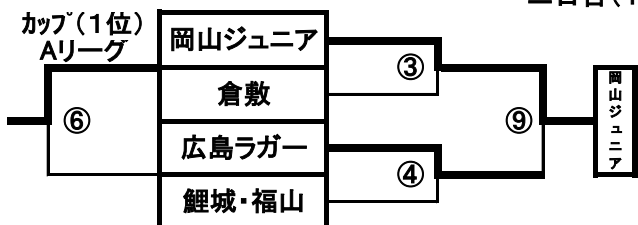

二日目(15分前後半)

	小松(E1)	津・倉(E2)	北条(E3)
E1		6	8
E2			10
E3			

E1 = 1の負け
E2 = 2の負け
E3 = 3の負け

ジャンボリー(F,Gリーグ)

	尾道(G1)	レオラガ(G2)	広島ラガー(G3)	山陰合同(G4)	高・小・香・嶋(G5)
G1		0 1 5	5 13 10	5 9 0	10 19 20
G2	5 - 0		0 5 20	10 17 5	5 11 25
G3	10 - 5	20 - 0		15 3 0	5 15 20
G4	0 - 5	5 - 10	0 - 15		0 7 30
G5	20 - 10	25 - 5	20 - 5	30 - 0	