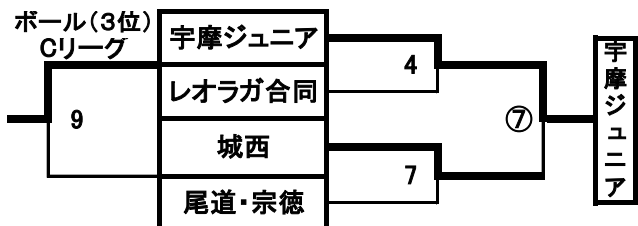

二日目(15分前後半)

	小松(E1)	津・倉(E2)	北条(E3)
E1		6	8
E2			10
E3			

E1 = 1の負け
E2 = 2の負け
E3 = 3の負け

ジャンボリー(F,Gリーグ)

	尾道(G1)	レオラガ(G2)	広島ラガー(G3)	山陰合同(G4)	高・小・香・嶋(G5)
G1		0 1 5	5 13 10	5 9 0	10 19 20
G2	5 - 0		0 5 20	10 17 5	5 11 25
G3	10 - 5	20 - 0		15 3 0	5 15 20
G4	0 - 5	5 - 10	0 - 15		0 7 30
G5	20 - 10	25 - 5	20 - 5	30 - 0	