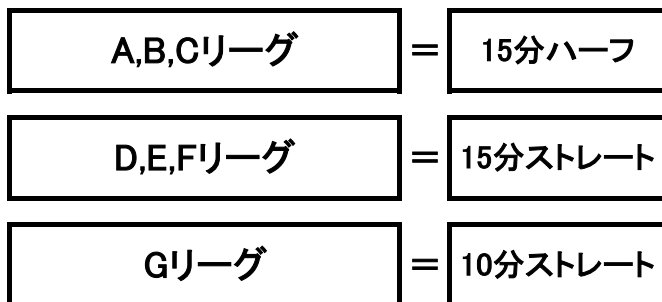

二日目(15分前後半)

	小松(E1)	津・倉(E2)	北条(E3)
E1		6	8
E2			10
E3			

E1 = 1の負け
E2 = 2の負け
E3 = 3の負け

ジャンボリー(F,Gリーグ)

	尾道(G1)	レオラガ(G2)	広島ラガー(G3)	山陰合同(G4)	高・小・香・嶋(G5)
G1		0 1 5	5 13 10	5 9 0	10 19 20
G2	5 - 0		0 5 20	10 17 5	5 11 25
G3	10 - 5	20 - 0		15 3 0	5 15 20
G4	0 - 5	5 - 10	0 - 15		0 7 30
G5	20 - 10	25 - 5	20 - 5	30 - 0	