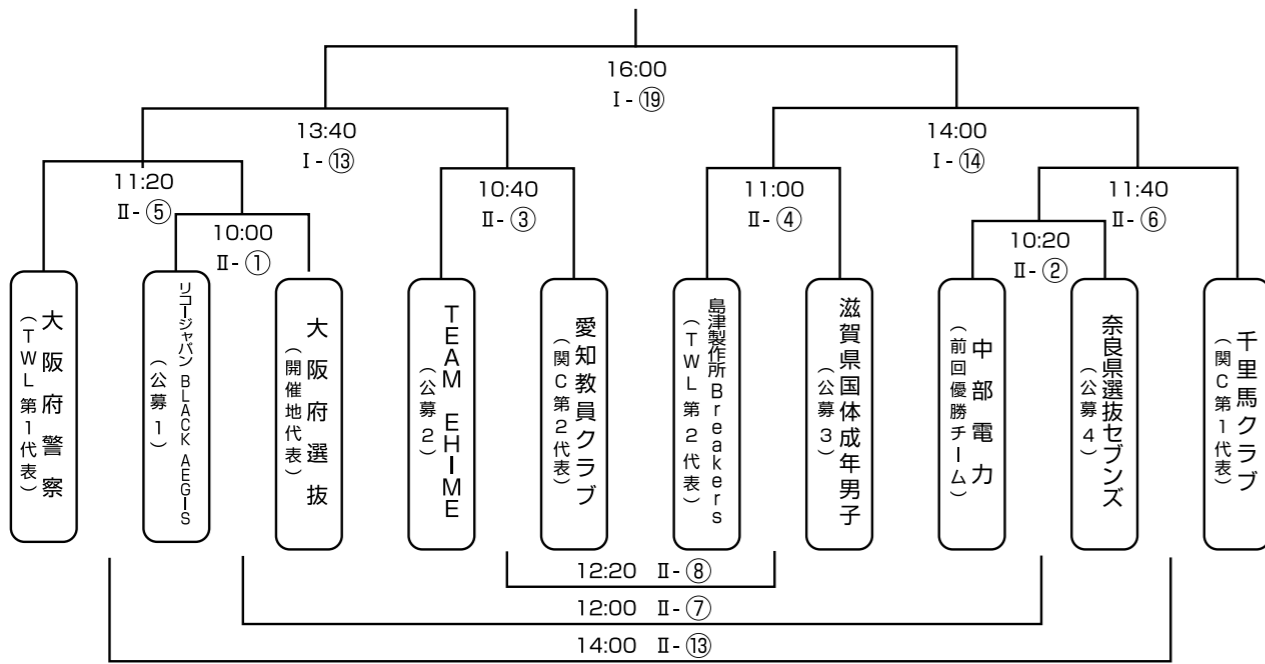

社会人・クラブ・オープンの部

※TWL=トップウェストリーグ・関C=関西クラブチーム・公募=公募参加チーム (数字は抽選番号順)

女子の部

- 四国大学 - 神戸ファストジャイロ 12:40 I-⑨
- 神戸ファストジャイロ - アザレア・セブン 14:20 I-⑮
- アザレア・セブン - 四国大学 15:40 I-⑰

花園第Iグラウンド

ゲームNo.	カテゴリ		キックオフ	対戦カード			
I-①	大学	プールA	10:00	大阪体育大学	—	近畿大学	
I-②		プールC	10:20	同志社大学	—	大阪国際大学	
I-③		プールB	10:40	京都産業大学	—	IPU・環太平洋大学	
I-④		プールD	11:00	関西大学	—	立命館大学	
I-⑤	大学	プールA	11:20	近畿大学	—	摂南大学	
I-⑥		プールC	11:40	大阪国際大学	—	関西学院大学	
I-⑦		プールB	12:00	IPU・環太平洋大学	—	朝日大学	
I-⑧		プールD	12:20	立命館大学	—	天理大学	
I-⑨	女子	女子プール戦I	12:40	四国大学	—	神戸ファストジャイロ	
I-⑩	イベント	プロップセブンス	13:00	チームレッド	—	チームイエロー	
I-⑪			13:10	チームイエロー	—	チームグリーン	
I-⑫			13:20	チームグリーン	—	チームレッド	
			試合終了後	プロップセブンス表彰式			
I-⑬	社・ク・オ	準決勝	13:40	II-⑤の勝者	—	II-③の勝者	
I-⑭		準決勝	14:00	II-④の勝者	—	II-⑥の勝者	
I-⑮	女子	女子プール戦II	14:20	神戸ファストジャイロ	—	アザレア・セブン	
I-⑯	大学	準決勝	14:40	プールA 1位	—	プールC 1位	
I-⑰		準決勝	15:00	プールB 1位	—	プールD 1位	
		インターバル		—			
I-⑰	女子	女子プール戦III	15:40	アザレア・セブン	—	四国大学	
I-⑱	社・ク・オ	決勝	16:00	I-⑬の勝者	—	I-⑭の勝者	
I-⑳	大学	決勝	16:20	I-⑯の勝者	—	I-⑰の勝者	
		表彰式	試合終了後	大学の部 社会人・クラブ・オープンの部 女子の部 表彰式			
閉会							

花園第IIグラウンド

ゲームNo.			キックオフ	対戦カード		
II-①	社・ク・オ	1回戦	10:00	リコージャパン	—	大阪府選抜
II-②			10:20	中部電力	—	奈良選抜セブンス
II-③	社・ク・オ	2回戦	10:40	TEAM EHIME	—	愛知教員クラブ
II-④			11:00	島津製作所	—	滋賀県国体成年男子
II-⑤			11:20	大阪府警察	—	II-①の勝者
II-⑥			11:40	II-②の勝者	—	千里馬クラブ
II-⑦	社・ク・オ	敗者戦1	12:00	II-①の敗者	—	II-②の敗者
II-⑧		敗者戦2	12:20	II-③の敗者	—	II-④の敗者
II-⑨	大学	プールA	12:40	摂南大学	—	大阪体育大学
II-⑩		プールC	13:00	関西学院大学	—	同志社大学
II-⑪		プールB	13:20	朝日大学	—	京都産業大学
II-⑫		プールD	13:40	天理大学	—	関西大学
II-⑬	社・ク・オ	敗者戦3	14:00	II-⑤の敗者	—	II-⑥の敗者
	イベント	体験会	14:20	花園近鉄ライナーズ協力! ラグビー体験会		
終了