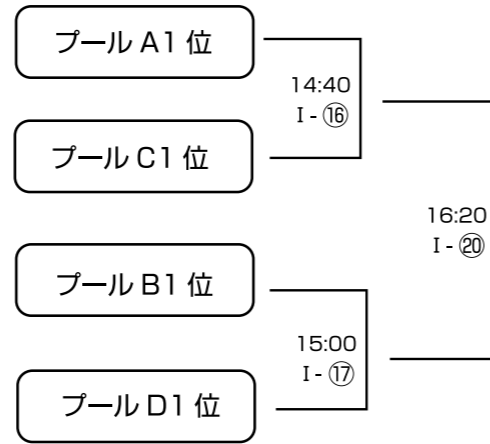

## 会場案内マップ

## イベント関係

- ① ラグビー体験会受付・集合場所
- ② ねじワールドカップ  
… 目指せ、世界大会へ!

## 〈会場内でのお願い〉

- ・試合会場内は、指定場所以外は全面禁煙とさせていただきます。
- ・選手・レフリーへの暴言、誹謗中傷は禁止とさせていただきます。
- ・他のお客様を不快にさせる行為・発言等は禁止とさせていただきます。

大学の部

◆予選リーグ

- プールA**  
大阪体育大学 - 近畿大学 10:00 I-①  
近畿大学 - 摂南大学 11:20 I-⑤  
摂南大学 - 大阪体育大学 12:40 II-⑨
- プールB**  
京都産業大学 - IPU・環太平洋大学 10:40 I-③  
IPU・環太平洋大学 - 朝日大学 12:00 I-⑦  
朝日大学 - 京都産業大学 13:20 II-⑪
- プールC**  
同志社大学 - 大阪国際大学 10:20 I-②  
大阪国際大学 - 関西学院大学 11:40 I-⑥  
関西学院大学 - 同志社大学 13:00 II-⑩
- プールD**  
関西大学 - 立命館大学 11:00 I-④  
立命館大学 - 天理大学 12:20 I-⑧  
天理大学 - 関西大学 13:40 II-⑫

◆順位決定トーナメント

社会人・クラブ・オープンの部

※TWL=トップウェストリーグ・関C=関西クラブチーム・公募=公募参加チーム (数字は抽選番号順)

女子の部

- 四国大学 - 神戸ファストジャイロ 12:40 I-⑨
- 神戸ファストジャイロ - アザレア・セブン 14:20 I-⑮
- アザレア・セブン - 四国大学 15:40 I-⑰

花園第Iグラウンド

ゲームNo.	カテゴリ		キックオフ	対戦カード		
I-①	大学	プールA	10:00	大阪体育大学	—	近畿大学
I-②		プールC	10:20	同志社大学	—	大阪国際大学
I-③		プールB	10:40	京都産業大学	—	IPU・環太平洋大学
I-④		プールD	11:00	関西大学	—	立命館大学
I-⑤	大学	プールA	11:20	近畿大学	—	摂南大学
I-⑥		プールC	11:40	大阪国際大学	—	関西学院大学
I-⑦		プールB	12:00	IPU・環太平洋大学	—	朝日大学
I-⑧		プールD	12:20	立命館大学	—	天理大学
I-⑨	女子	女子プール戦I	12:40	四国大学	—	神戸ファストジャイロ
I-⑩	イベント	プロップセブンス	13:00	チームレッド	—	チームイエロー
I-⑪			13:10	チームイエロー	—	チームグリーン
I-⑫			13:20	チームグリーン	—	チームレッド
			試合終了後	プロップセブンス表彰式		
I-⑬	社・ク・オ	準決勝	13:40	II-⑤の勝者	—	II-③の勝者
I-⑭		準決勝	14:00	II-④の勝者	—	II-⑥の勝者
I-⑮	女子	女子プール戦II	14:20	神戸ファストジャイロ	—	アザレア・セブン
I-⑯	大学	準決勝	14:40	プールA 1位	—	プールC 1位
I-⑰		準決勝	15:00	プールB 1位	—	プールD 1位
		インターバル		—		
I-⑰	女子	女子プール戦III	15:40	アザレア・セブン	—	四国大学
I-⑱	社・ク・オ	決勝	16:00	I-⑬の勝者	—	I-⑭の勝者
I-⑳	大学	決勝	16:20	I-⑯の勝者	—	I-⑰の勝者
		表彰式	試合終了後	大学の部 社会人・クラブ・オープンの部 女子の部 表彰式		
閉会						