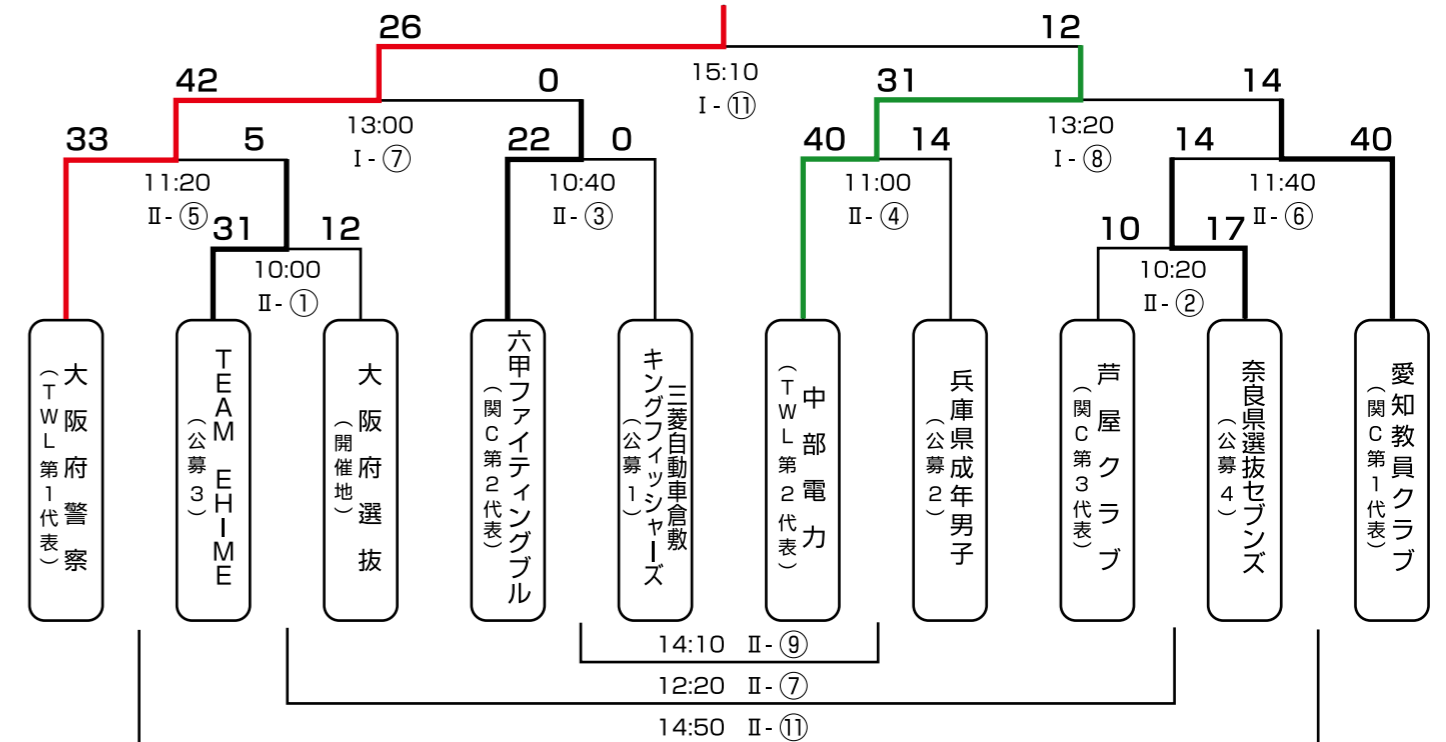

サンコーインダストリー Presents  
2022 関西セブンズフェスティバル

日時:2022年4月17日 場所:東大阪市花園ラグビー場 I・II

大学の部

※Aリーグ=2022 ムロオ関西大学 Aリーグ

エキシビジョンマッチ 関西大学 17-19 立命館大学 IPU 環太平洋大学 5-45 摂南大学

社会人・クラブ・オープンの部

優勝:大阪府警察

※TWL=トップウェストリーグ・関C=関西クラブチーム・公募=公募参加チーム (数字は抽選番号順)