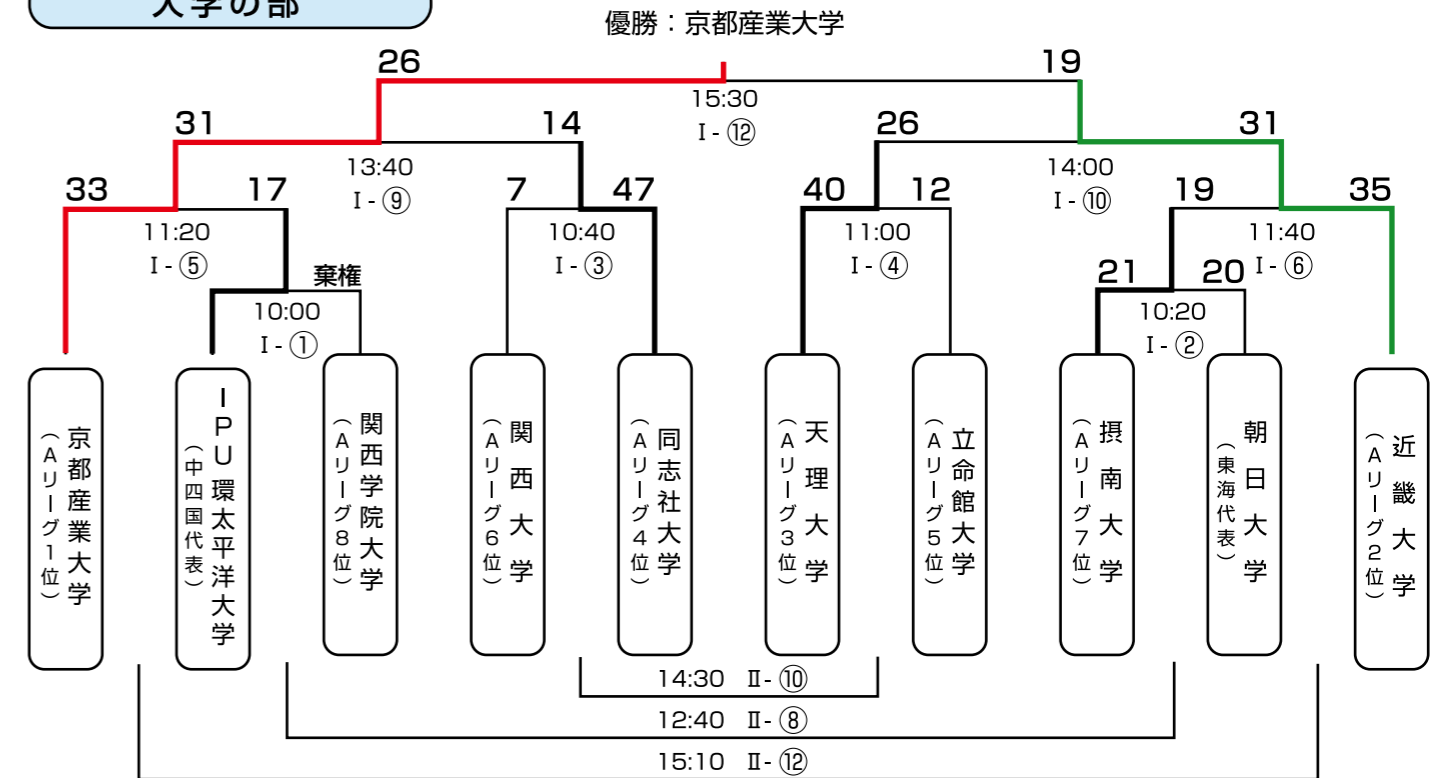

大学の部

※Aリーグ=2022 ムロオ関西大学 Aリーグ

エキシビジョンマッチ 関西大学 17-19 立命館大学 IPU 環太平洋大学 5-45 摂南大学