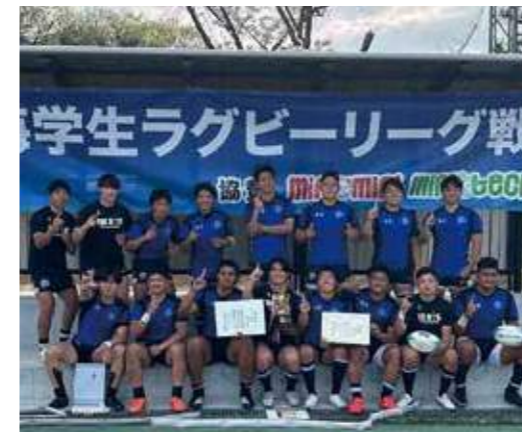

朝日大学

監督：吉川充
スタッフ：土佐忠磨・油谷弦也・杉原裕也・坂井信吾
藤山大輝・奥野陸

背番	名前	学年	身長	体重
①	谷川智樹	4	175	85
2	瀬良桜太	3	165	77
3	ヒンガノ・ロロヘア	3	190	114
4	浅野祐摩	4	168	85
5	西田健士郎	3	180	74
6	チアゴカワゴリアマ	3	174	90
7	ヒヴァ・トゥボウ	2	188	115
8	日下優作	2	166	65

背番	名前	学年	身長	体重
9	三橋寛生	2	165	69
10	石川魁人	4	171	81
11	細川アキラ・健アコテウ	2	170	82
12	トゥガ・パレスオー	3	174	96
13	安仁屋虎次郎	2	170	78
14	村上寛慈	2	170	80
15	斉藤拓海	2	175	81
16	家村元稀	2	175	80