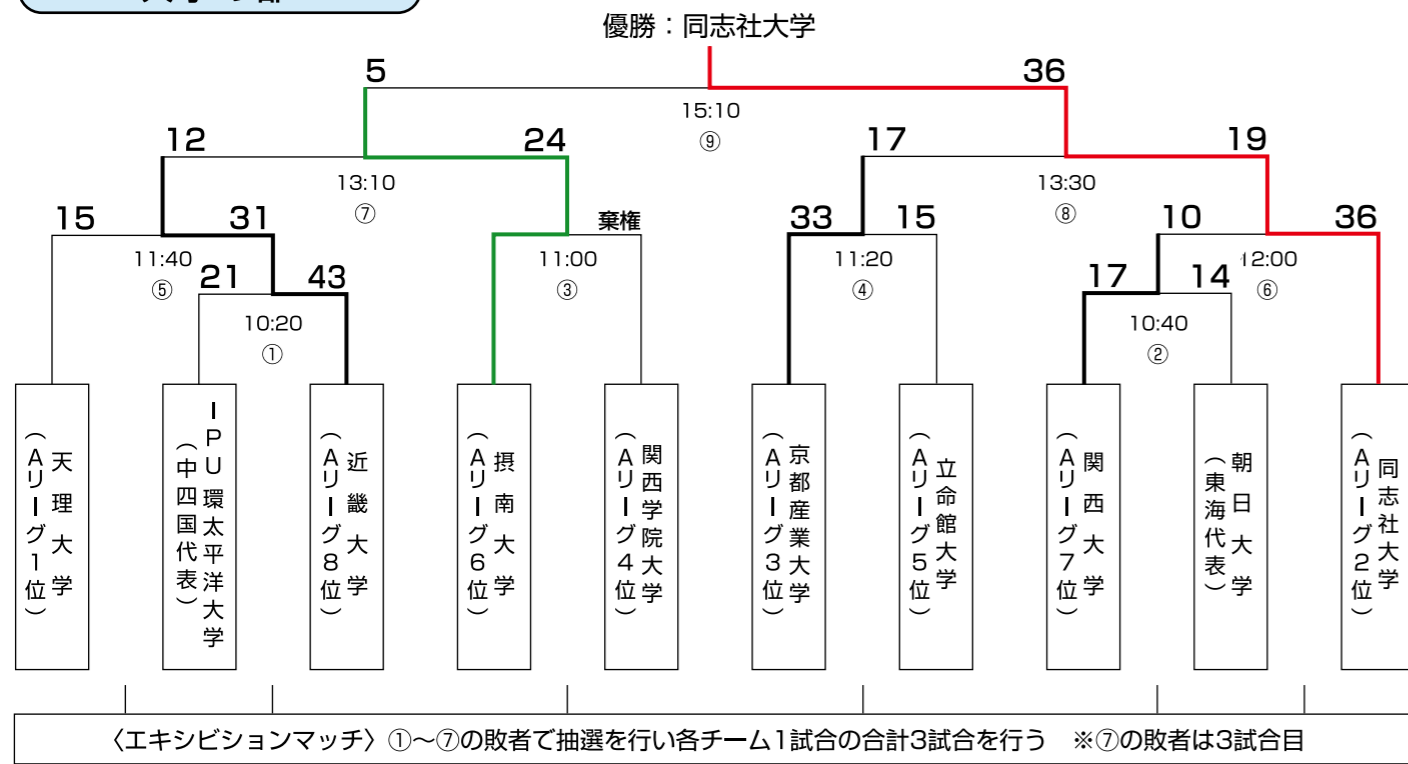

サンコーインダストリー Presents
2021 関西セブンズフェスティバル

日時:2021年4月11日 場所:鶴見緑地球技場

大学の部

※Aリーグ = ムロオ関西大学 Aリーグ

エキシビジョンマッチ 天理大学 50-12 関西大学 IPU 環太平洋大学 31-19 朝日大学 立命館大学 26-5 近畿大学

社会人・クラブ・オープンの部

※2021年社会人・クラブ・オープンの部は新型コロナウイルス感染拡大の影響により中止