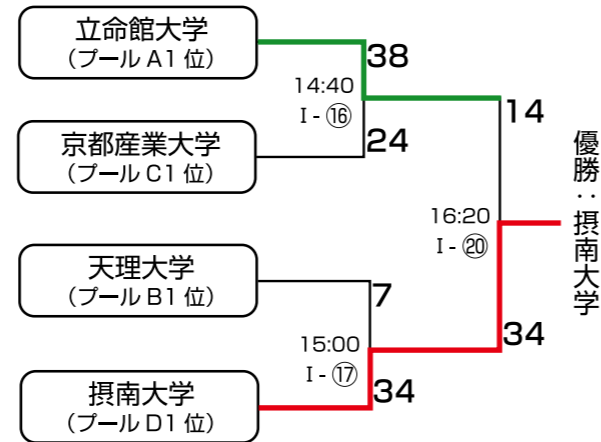

サンコーインダストリー Presents
2023 関西セブンズフェスティバル

日時:2023年4月16日 場所:東大阪市花園ラグビー場 I・II

大学の部

◆予選リーグ

1. **プールA**
   立命館大学 - 関西大学 I-① 31 - 19
   関西大学 - 大阪教育大学 I-⑤ 47 - 5
   大阪教育大学 - 立命館大学 II-⑨ 0 - 53
2. **プールB**
   天理大学 - IPU環太平洋大学 I-③ 39 - 5
   IPU環太平洋大学 - 大阪体育大学 I-⑦ 26 - 17
   大阪体育大学 - 天理大学 II-⑪ 5 - 36
3. **プールC**
   京都産業大学 - 近畿大学 I-② 20 - 12
   近畿大学 - 関西学院大学 I-⑥ 31 - 15
   関西学院大学 - 京都産業大学 II-⑩ 10 - 47
4. **プールD**
   摂南大学 - 同志社大学 I-④ 28 - 10
   同志社大学 - 中京大学 I-⑧ 17 - 24
   中京大学 - 摂南大学 II-⑫ 7 - 24

◆順位決定トーナメント