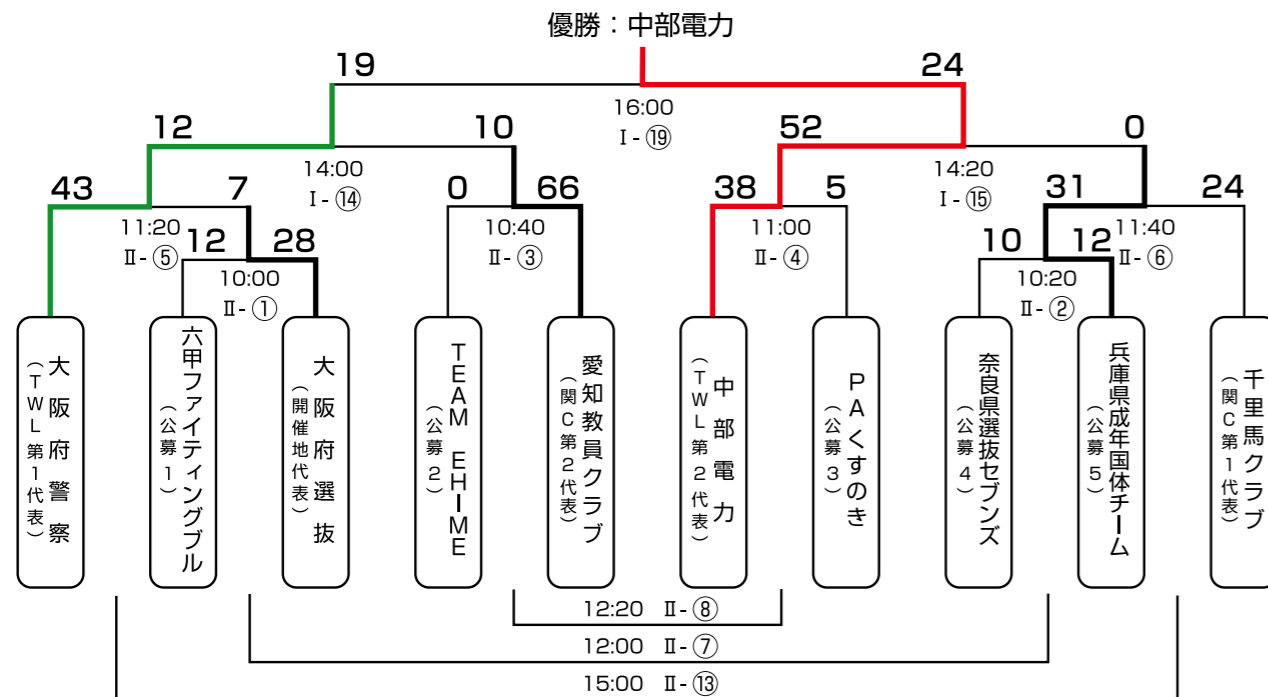

社会人・クラブ・オープンの部

※TWL=トップウェストリーグ・関C=関西クラブチーム・公募=公募参加チーム (数字は抽選番号順)

エキシビジョンマッチ 六甲ファイティングブル 19-24 奈良選抜セブンズ TEAM EHIME31-12 PAくすのき
大阪府選抜 24-14 千里馬クラブ