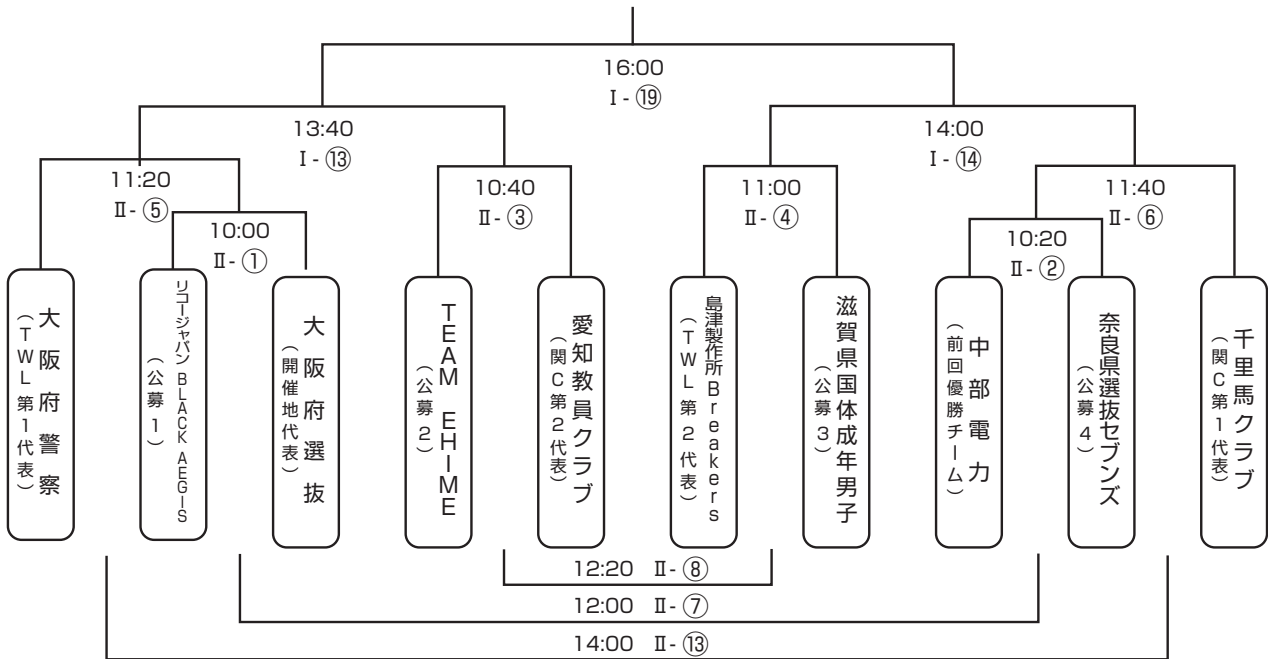

大学の部

◆予選リーグ

プールA

- 大阪体育大学 - 近畿大学 10:00 I-①
- 近畿大学 - 摂南大学 11:20 I-⑤
- 摂南大学 - 大阪体育大学 12:40 II-⑨

プールB

- 京都産業大学 - IPU・環太平洋大学 10:40 I-③
- IPU・環太平洋大学 - 朝日大学 12:00 I-⑦
- 朝日大学 - 京都産業大学 13:20 II-⑪

プールC

- 同志社大学 - 大阪国際大学 10:20 I-②
- 大阪国際大学 - 関西学院大学 11:40 I-⑥
- 関西学院大学 - 同志社大学 13:00 II-⑩

プールD

- 関西大学 - 立命館大学 11:00 I-④
- 立命館大学 - 天理大学 12:20 I-⑧
- 天理大学 - 関西大学 13:40 II-⑫

◆順位決定トーナメント

社会人・クラブ・オープンの部

※TWL=トップウェストリーグ・関C=関西クラブチーム・公募=公募参加チーム(数字は抽選番号順)

女子の部

- 四国大学 - 神戸ファストジャイロ 12:40 I-⑨
- 神戸ファストジャイロ - アザレア・セブン 14:20 I-⑮
- アザレア・セブン - 四国大学 15:40 I-⑱