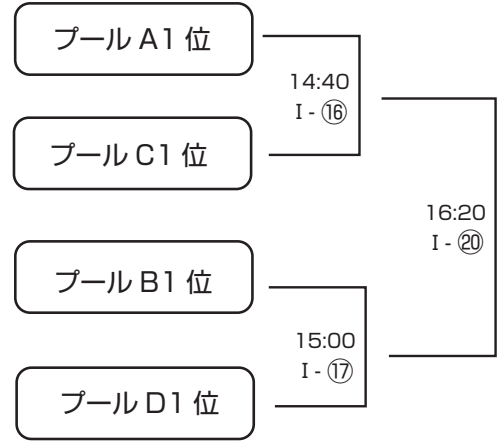

大学の部

◆予選リーグ

プールA

- 大阪体育大学 - 近畿大学 10:00 I-①
- 近畿大学 - 摂南大学 11:20 I-⑤
- 摂南大学 - 大阪体育大学 12:40 II-⑨

プールB

- 京都産業大学 - IPU・環太平洋大学 10:40 I-③
- IPU・環太平洋大学 - 朝日大学 12:00 I-⑦
- 朝日大学 - 京都産業大学 13:20 II-⑪

プールC

- 同志社大学 - 大阪国際大学 10:20 I-②
- 大阪国際大学 - 関西学院大学 11:40 I-⑥
- 関西学院大学 - 同志社大学 13:00 II-⑩

プールD

- 関西大学 - 立命館大学 11:00 I-④
- 立命館大学 - 天理大学 12:20 I-⑧
- 天理大学 - 関西大学 13:40 II-⑫

◆順位決定トーナメント

社会人・クラブ・オープンの部

※TWL=トップウェストリーグ・関C=関西クラブチーム・公募=公募参加チーム(数字は抽選番号順)

女子の部

- 四国大学 - 神戸ファストジャイロ 12:40 I-⑨
- 神戸ファストジャイロ - アザレア・セブン 14:20 I-⑮
- アザレア・セブン - 四国大学 15:40 I-⑱