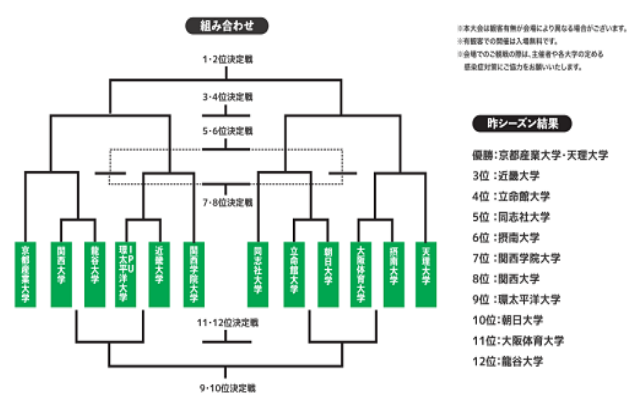

【オフシャルパートナー】

【サポートカンパニー20】
一般社団法人神戸ファストジャイロ 三友商事株式会社

【会場での注意事項】
●指定場所以外での喫煙は厳禁となります。
●ご入場後マスクをご着用いただき、密閉空間でマスクを外す場合は、屋外で十分に換気(少なくとも2m以上)の確保、咳エチケットに十分配慮してください。
●大声での発声、歌唱や声援、密集等の感染リスクのある行動を回避してください。

ファンクラブ会報誌

2023 関西大学春季トーナメント日程

開催期間 2023年5月7日(日)~7月2日(日)

日程・結果は関西ラグビーフットボール協会公式サイトにて随時更新中!