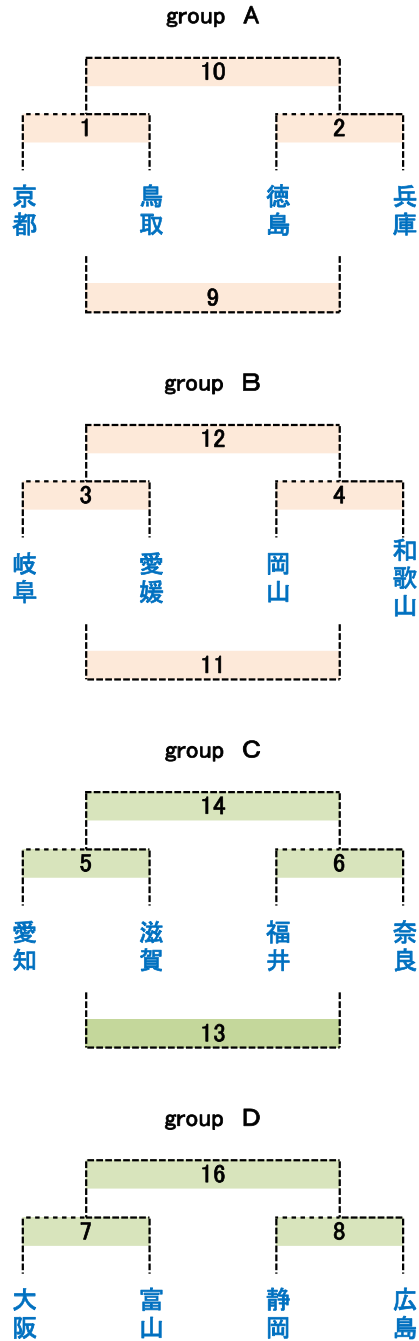

第1日(5月14日)

第13回関西・一宮セブンス組み合わせ

第2日(5月15日)

メインランド
サブランド

10:00 ~ 10:20
代表者会議

1	11:00 ~ 11:15	京都 vs 鳥取
2	11:20 ~ 11:35	徳島 vs 兵庫
3	11:40 ~ 11:55	岐阜 vs 愛媛
4	12:00 ~ 12:15	岡山 vs 和歌山
5	11:00 ~ 11:15	愛知A vs 滋賀
6	11:20 ~ 11:35	福井 vs 奈良
7	11:40 ~ 11:55	大阪 vs 富山
8	12:00 ~ 12:15	静岡 vs 広島
ブレイクタイム		
9	12:55 ~ 13:10	1勝 vs 2負
10	13:15 ~ 13:30	1勝 vs 2勝
11	13:35 ~ 13:50	3負 vs 4負
12	13:55 ~ 14:10	3勝 vs 4勝
13	12:55 ~ 13:10	5負 vs 6負
14	13:15 ~ 13:30	5勝 vs 6勝
15	13:35 ~ 13:50	7負 vs 8負
16	13:55 ~ 14:10	7勝 vs 8勝

メインランド
サブランド

1	10:30 ~ 10:45	A3位 vs B4位
2	10:50 ~ 11:05	C4位 vs D3位
3	10:30 ~ 10:45	C3位 vs D4位
4	10:50 ~ 11:05	A4位 vs B3位
5	11:10 ~ 11:25	A1位 vs B2位
6	11:30 ~ 11:45	C2位 vs D1位
7	11:10 ~ 11:25	C1位 vs D2位
8	11:30 ~ 11:45	A2位 vs B1位
9	11:55 ~ 12:10	1負 vs 2負
10	12:15 ~ 12:30	1勝 vs 2勝
11	11:55 ~ 12:10	3負 vs 4負
12	12:15 ~ 12:30	3勝 vs 4勝
13	12:35 ~ 12:50	5負 vs 6負
14	12:55 ~ 13:10	5勝 vs 6勝
15	12:35 ~ 12:50	7負 vs 8負
16	12:55 ~ 13:10	7勝 vs 8勝
17	13:20 ~ 13:35	9勝 vs 11勝
表彰	13:40 ~ 13:45	
18	13:50 ~ 14:05	10勝 vs 12勝
表彰	14:10 ~ 14:15	
19	14:20 ~ 14:35	13勝 vs 15勝
表彰	14:40 ~ 14:45	
20	14:50 ~ 15:05	14勝 vs 16勝
表彰	15:10 ~ 15:15	