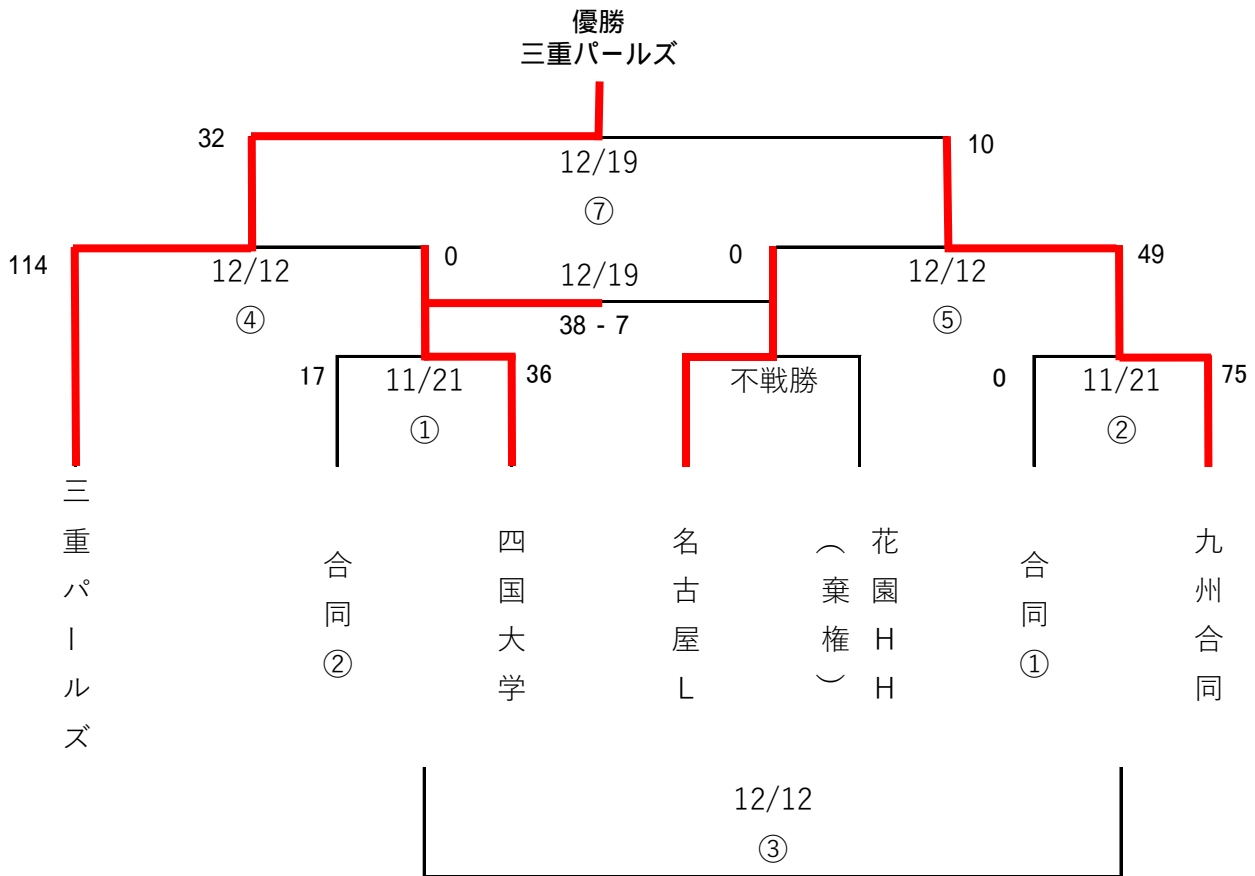

# 第24回女子ラグビーフットボール関西大会 対戦表

11月21日（日） 神戸製鋼灘浜グラウンド（無観客試合）

- ① 11:00K.O. 1回戦 合同② vs 四国大学
- ② 13:00K.O. 1回戦 合同① vs 九州合同

12月12日（日） 神戸製鋼灘浜グラウンド（無観客試合）

- ③ 11:00K.O. 敗者戦 ①の敗者 vs ②の敗者
- ④ 12:00K.O. 準決勝 パールズ vs ①の勝者
- ⑤ 14:00K.O. 準決勝 名古屋レディース vs ②の勝者

12月19日（日） 三重交通Gスポーツの杜鈴鹿（有観客試合）

- ⑥ 11:00K.O. 3位決定戦 ④の敗者 vs ⑤の敗者
- ⑦ 13:00K.O. 決勝戦 ④の勝者 vs ⑤の勝者

※ 合同①（アザレア・セブン, 石川撫子RFC, 寝屋川ウィメンズ, ぎふ清流レディース  
愛知教育大学, 兵庫ラグビースクールレディース, 福井女子闘球倶楽部）

※ 合同②（神戸ファストジャイロ, ORSレディース, 京都JOINUS, 追手門学院大学）