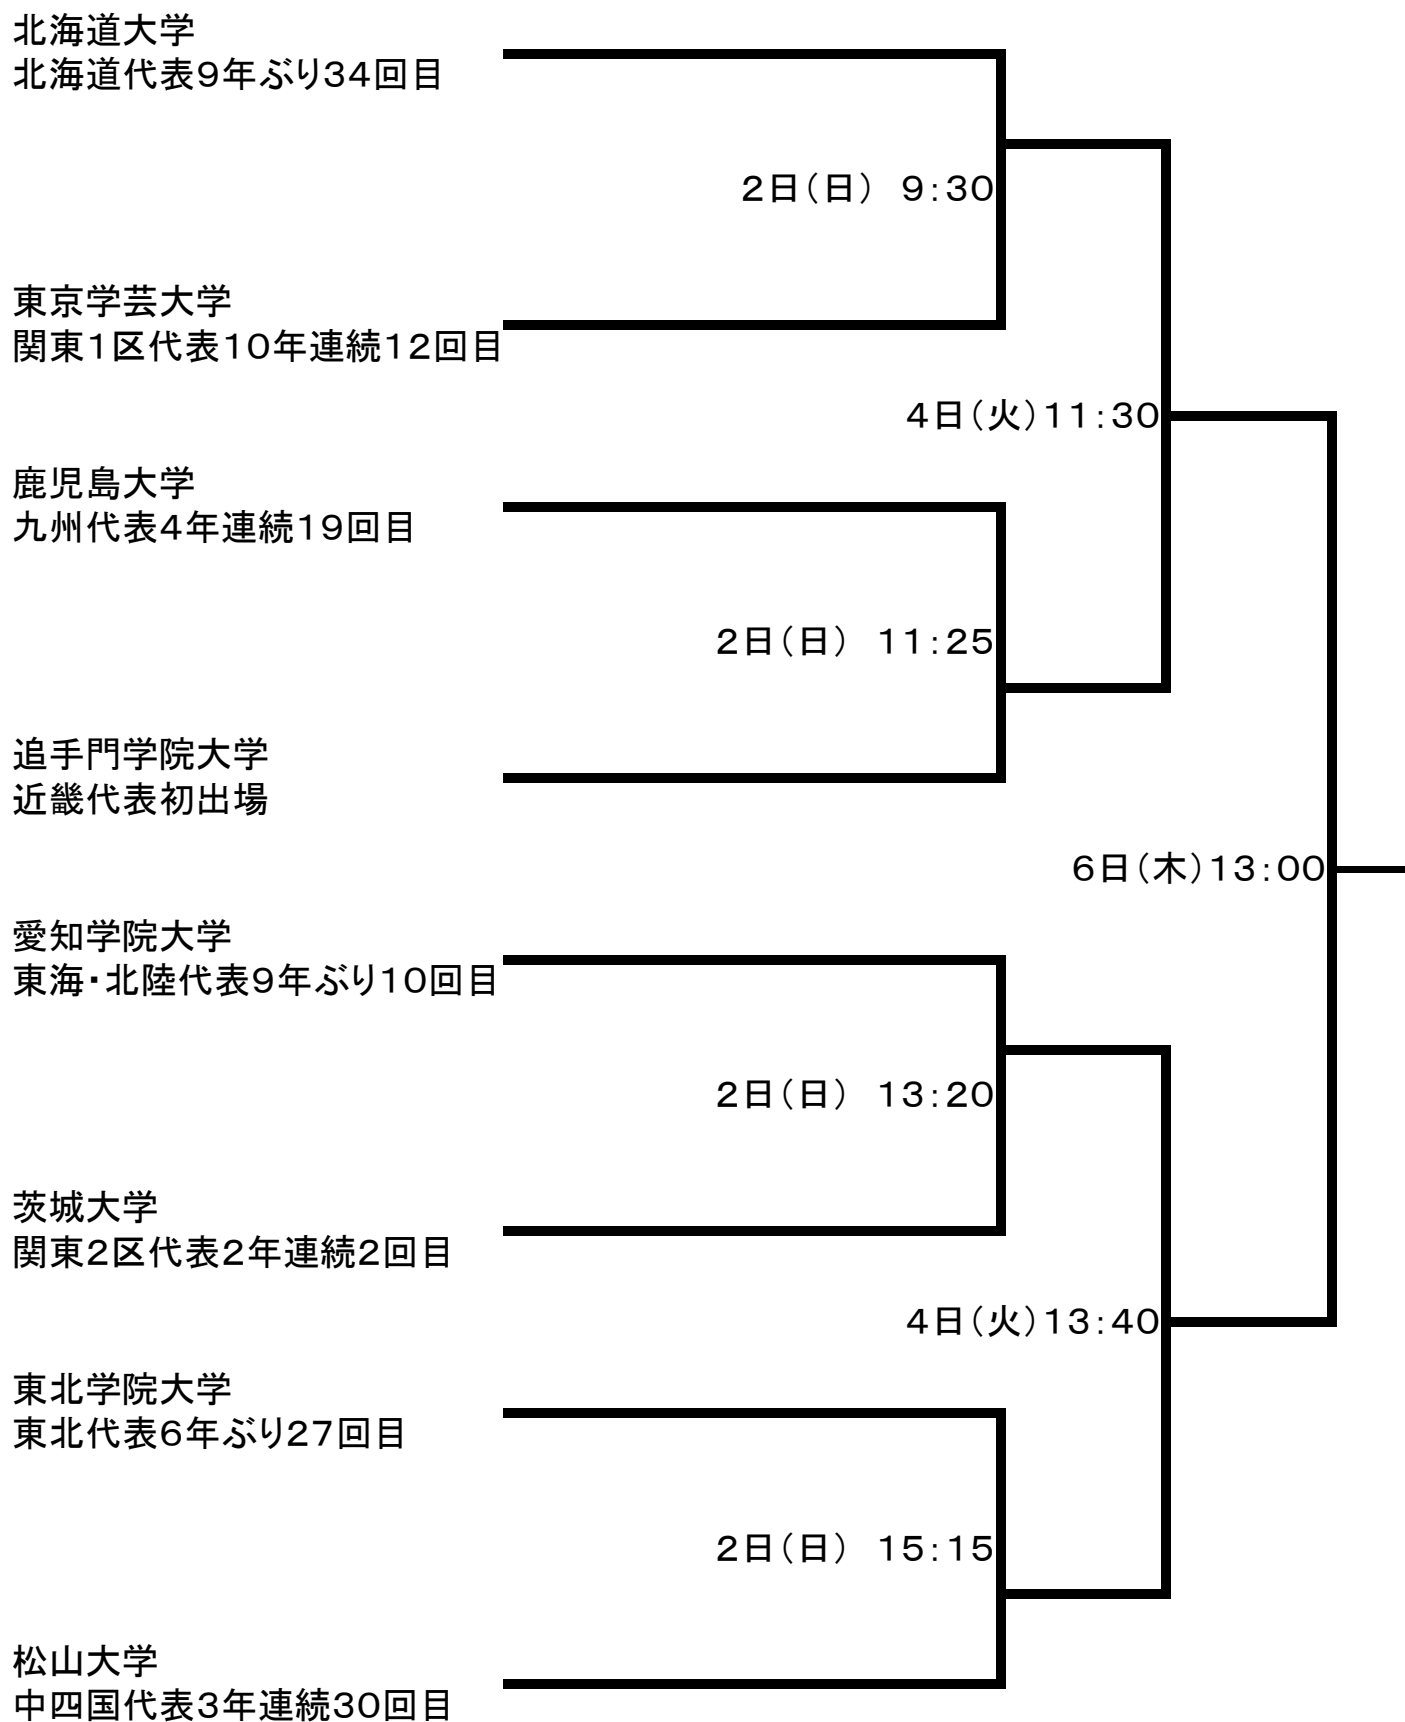

# 第72回全国地区対抗大学ラグビーフットボール大会 組み合わせ

※ 40分ハーフ(ハーフタイム12分以内)