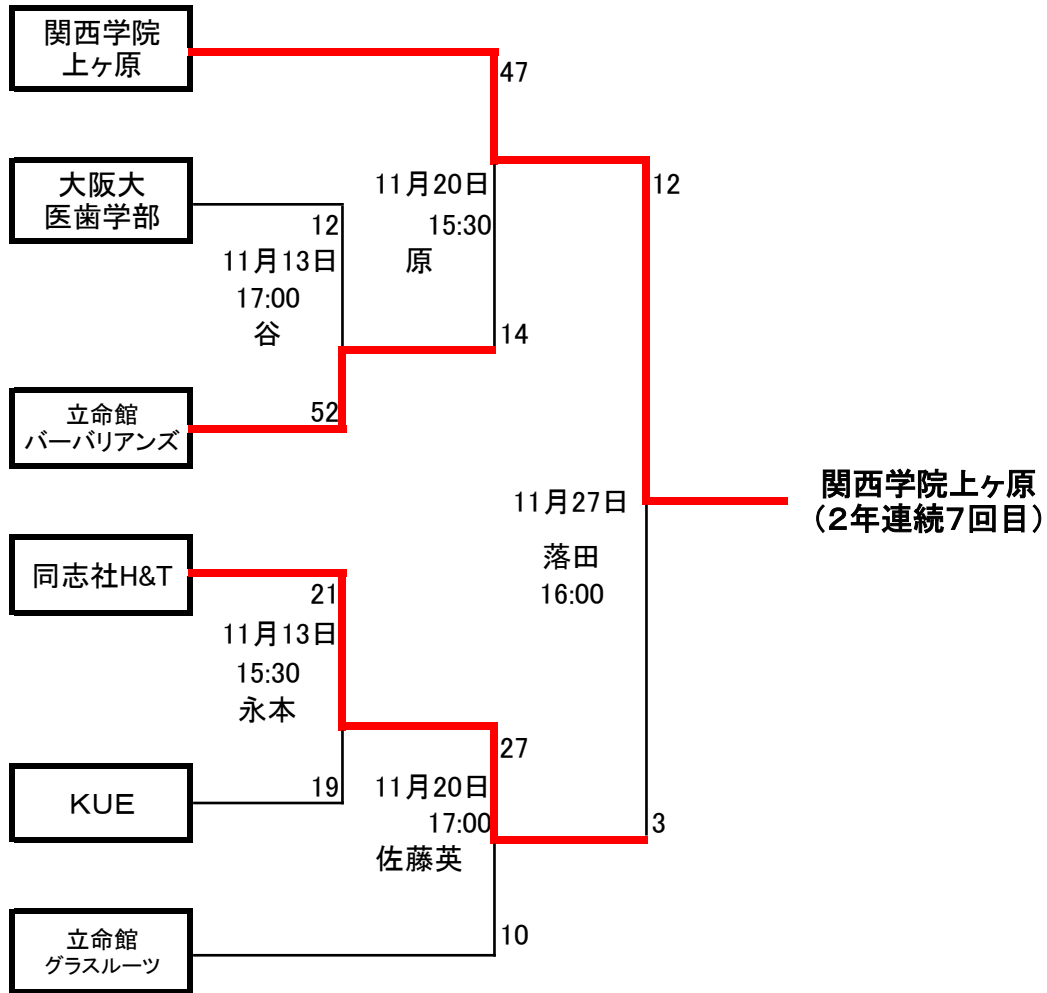

第26回(2016年度)関西学生クラブ選手権 決勝トーナメント

40分ハーフ・ランニングタイム(原則)にて実施
グラウンドは全て神戸製鋼灘浜グラウンド