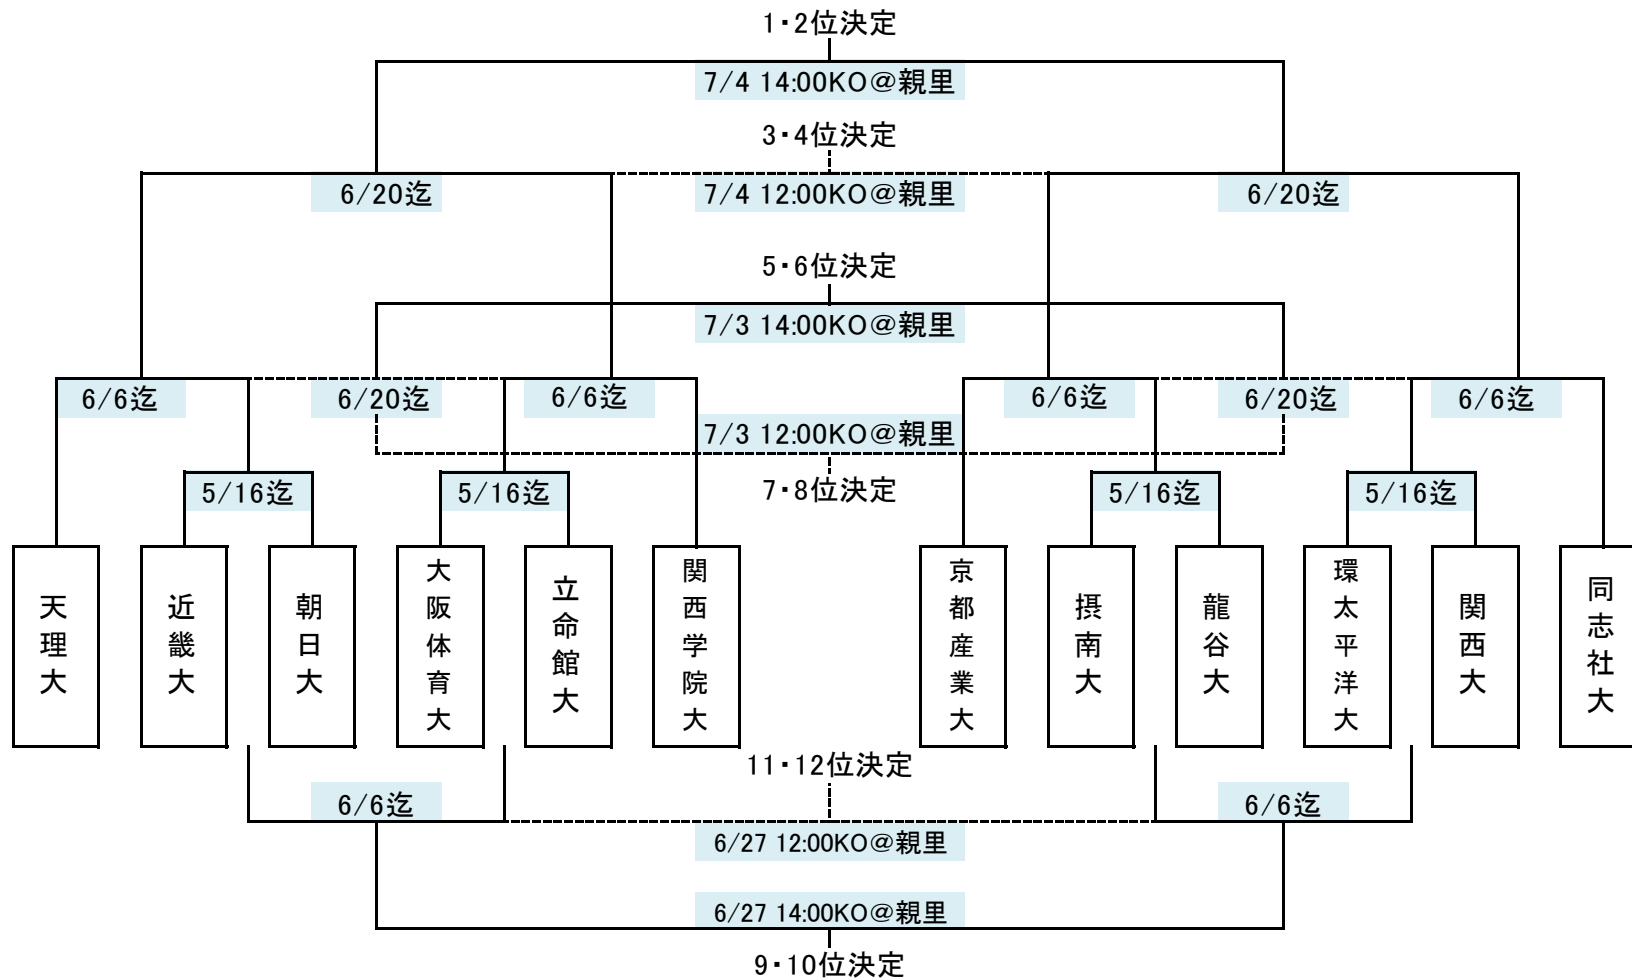

2021年度関西大学春季トーナメント戦の実施について

<トーナメント>

※順位決定戦のグラウンド以外は各チーム間で調整。