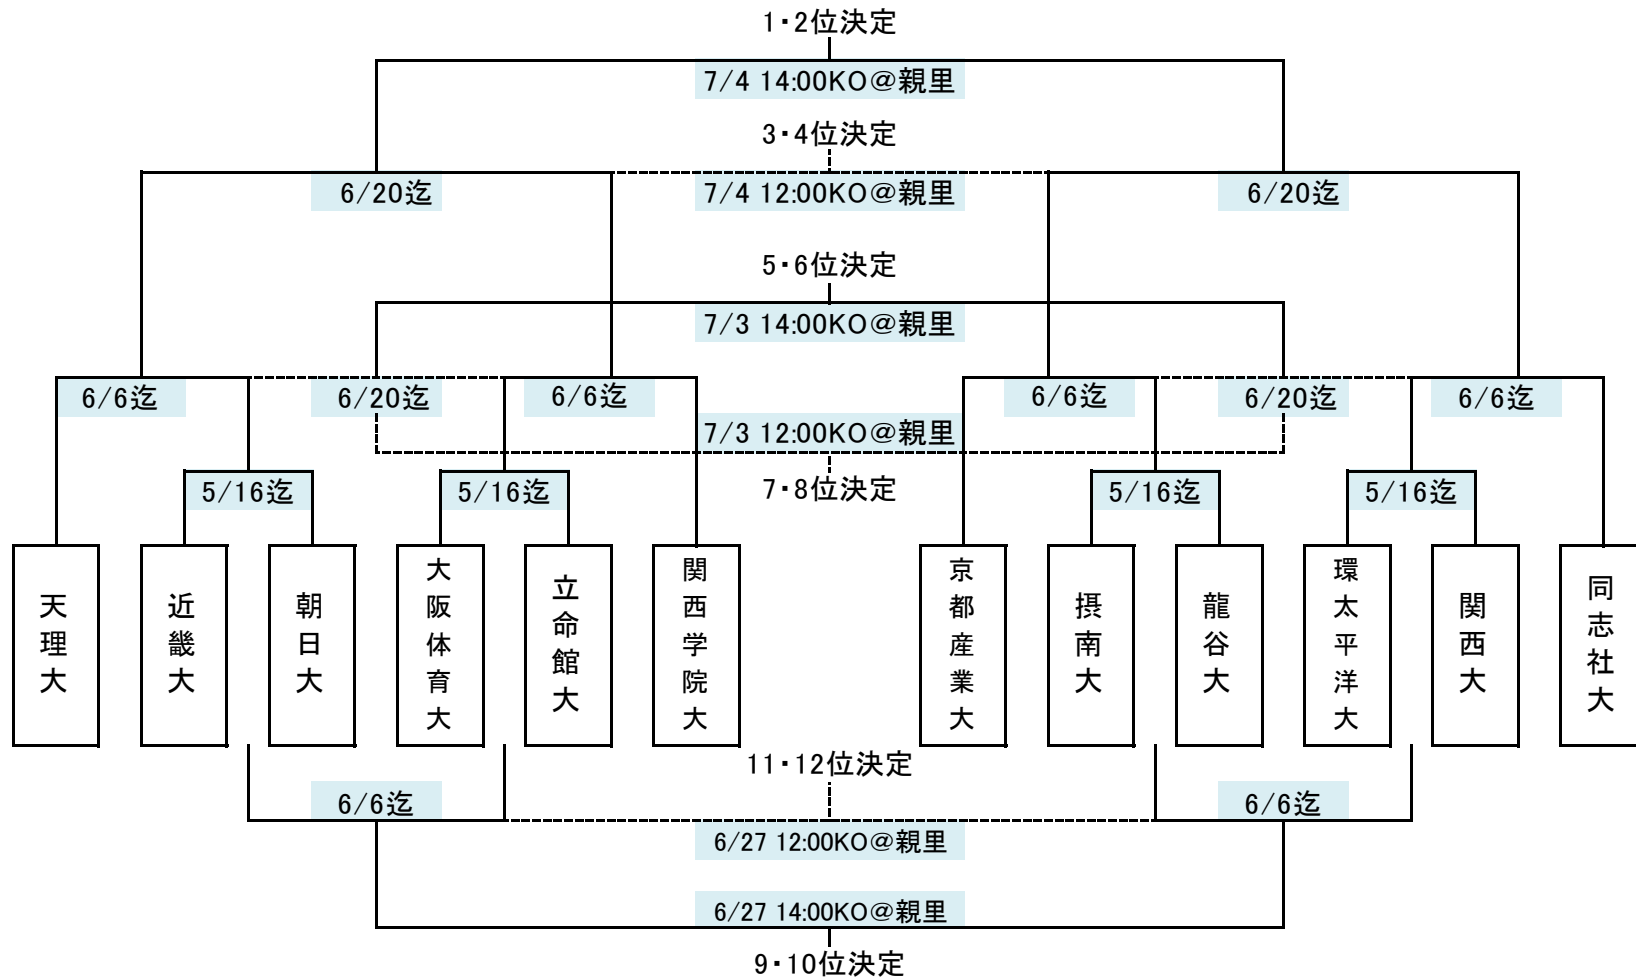

2021年度関西大学春季トーナメント戦の実施について

<トーナメント>

※順位決定戦のグラウンド以外は各チーム間で調整。