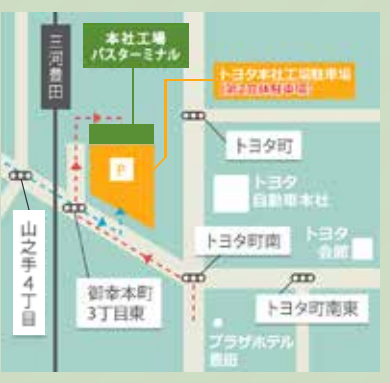

- ・マネキン展示
- ・記念写真撮影
- ・パネル展示
- ・ボール投げゲーム etc

W2,E7ゲート

キッチンカー
(10:30~13:40)

無料シャトルバスのご案内

トヨタ本社工場バスターミナル
(始発: 10:30)

所要時間: 約15分~25分 (終発: 15:30)

豊田スタジアム南駐車場 バス乗降場

※トヨタ本社工場バスターミナルは、右記地図でご確認ください。
 ※バスは定員に達し次第随時発車、出発間隔は5~15分程度を想定しています。
 ※所要時間は道路状況により変動します。
 ※終発バスにお乗り遅れの無いようご注意ください。