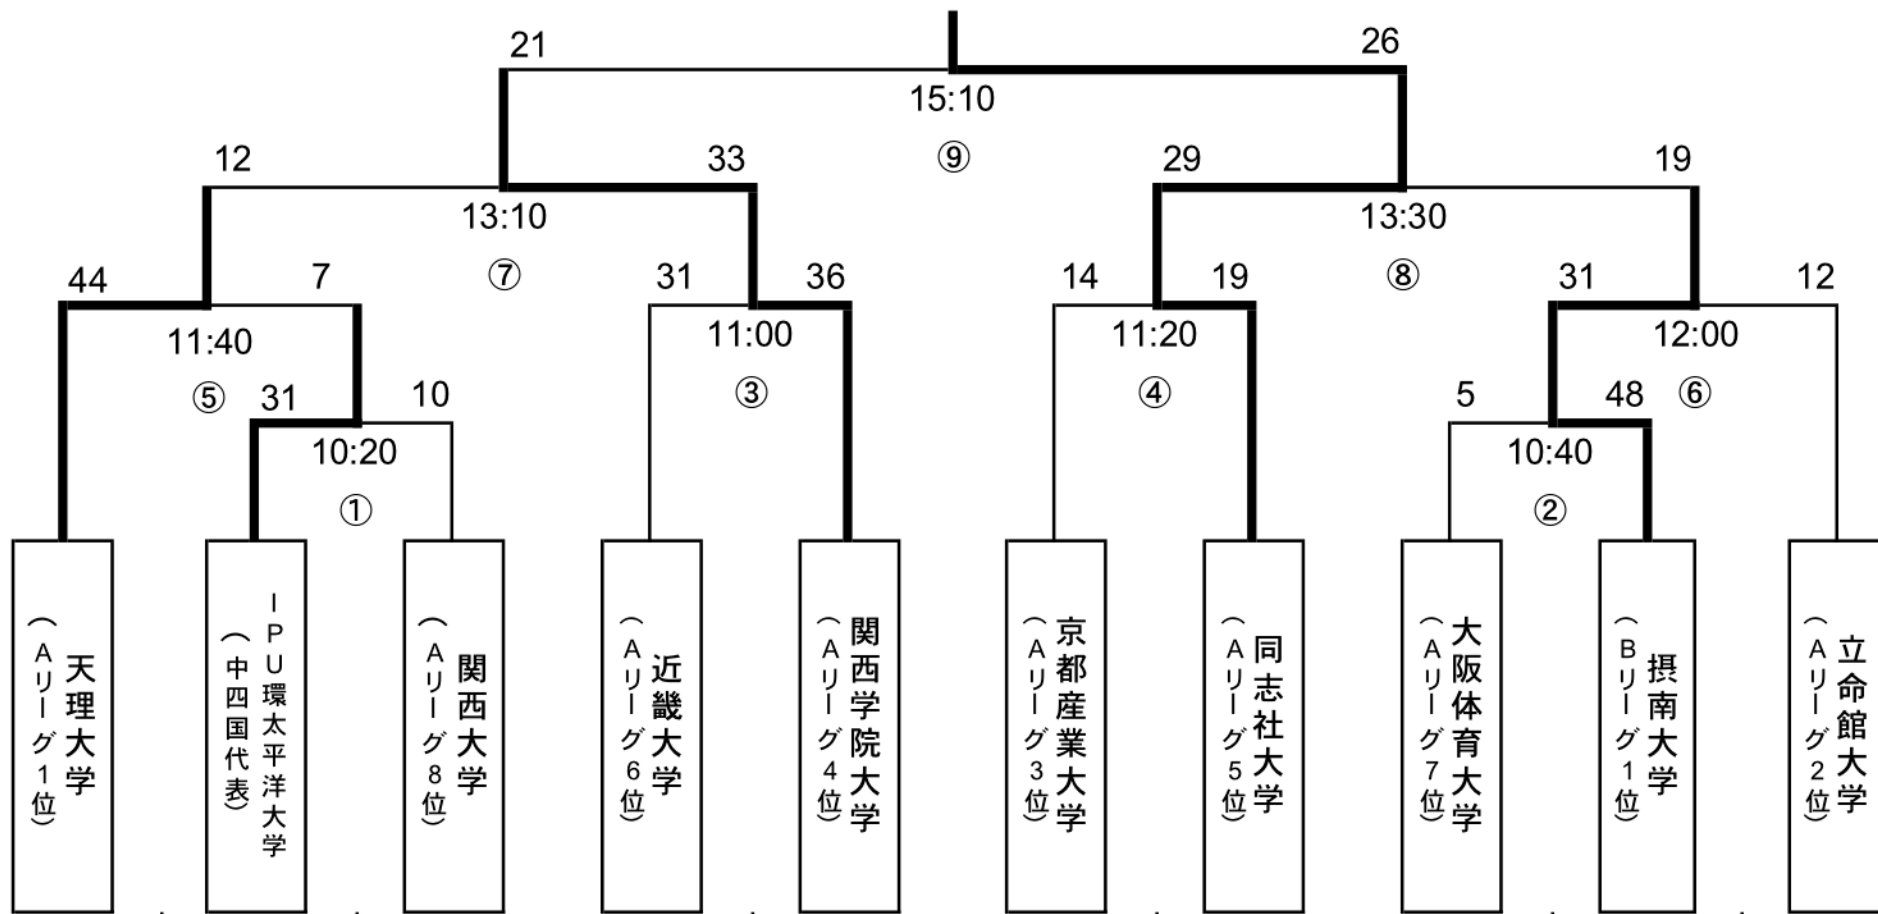

4月13日（土曜日） 【大学の部】

〈エキシビジョンマッチ〉①～⑥の敗者で抽選を行い各チーム1試合の合計3試合を行う

エキシビジョンマッチ：近畿大学 47 - 19 立命館大学

京都産業大学 29 - 7 関西大学

IPU環太平洋大学 27 - 5 大阪体育大学

※Aリーグ=2018ムロオ関西大学Aリーグ

※Bリーグ=2018関西大学Bリーグ