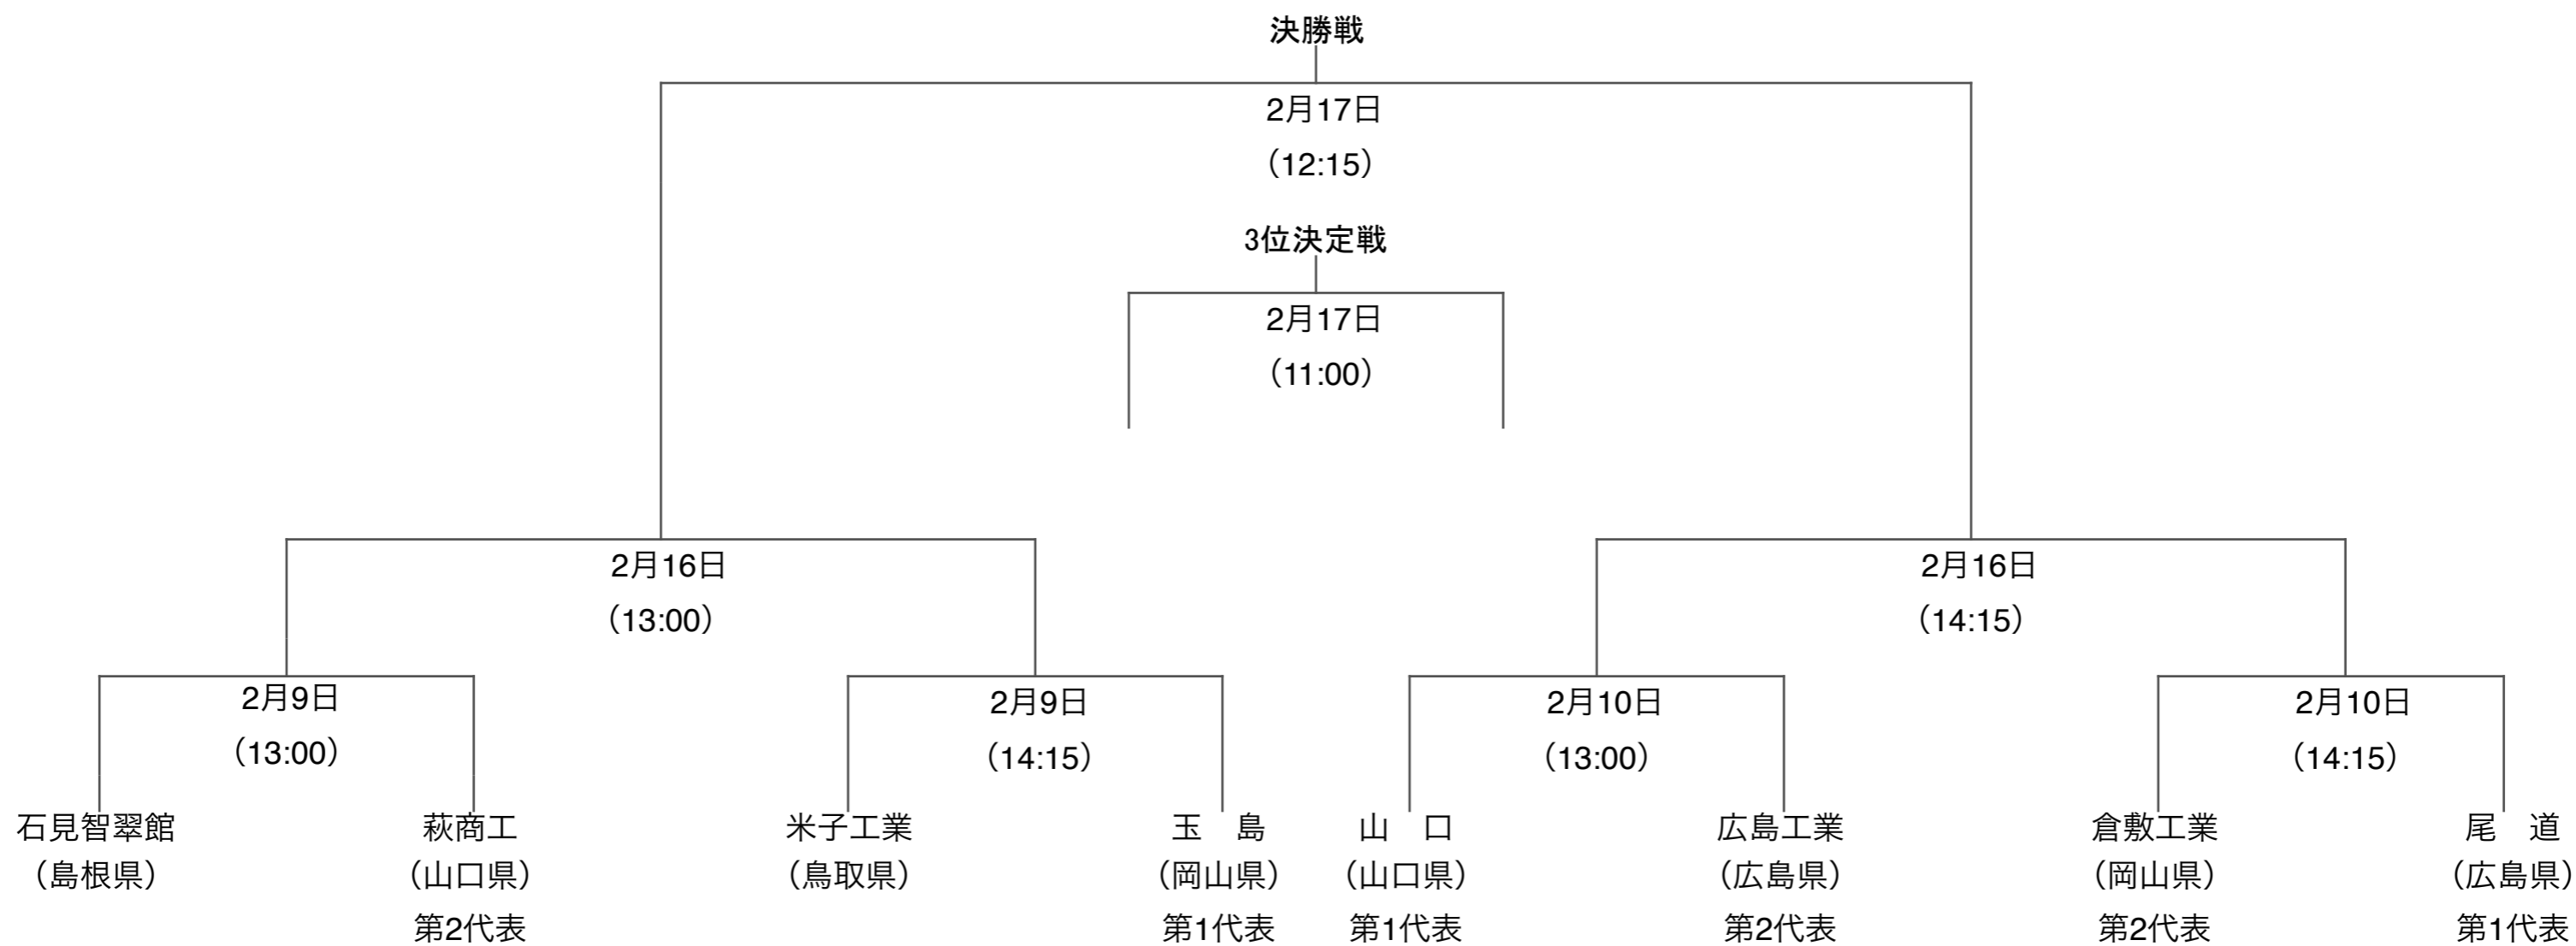

第20回全国高等学校選抜ラグビーフットボール大会・中国ブロック予選会 組合せ

※17日の試合時間は山口県のチームが出場する場合、変更の可能性があります

会場 2月9・10日...<広島> コカ・コーラボトラーズジャパン広島総合グラウンドラグビー場

2月16・17日...<山口> 維新百年記念公園ラグビー場