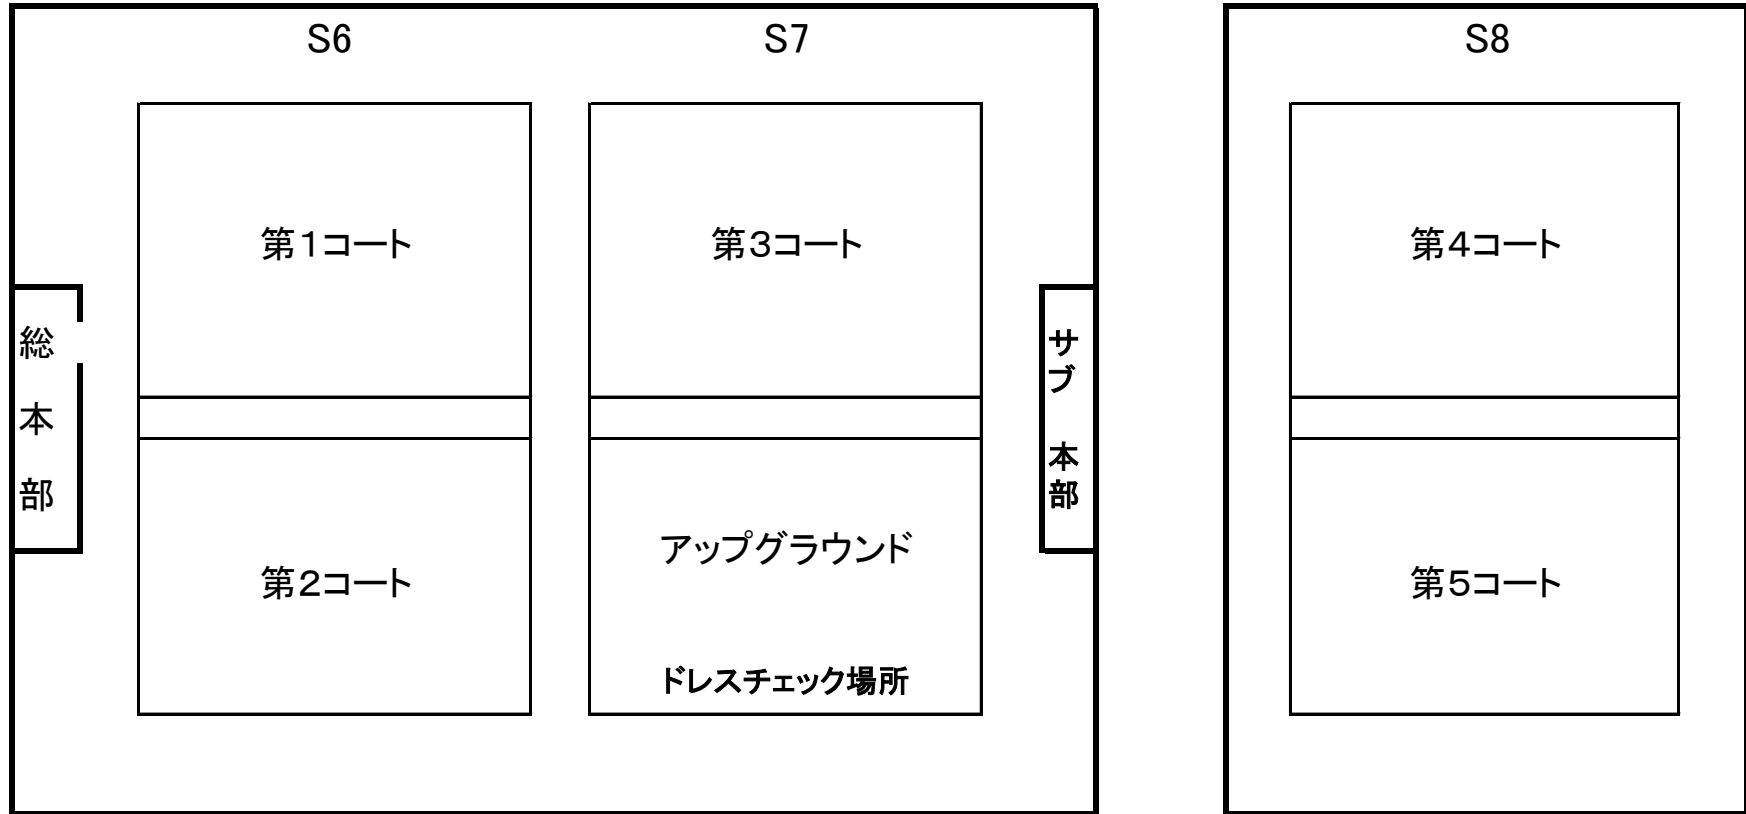

大会使用グラウンド詳細図（Jグリーン堺）

* グラウンド内は選手及びIDカード使用者のみとする。