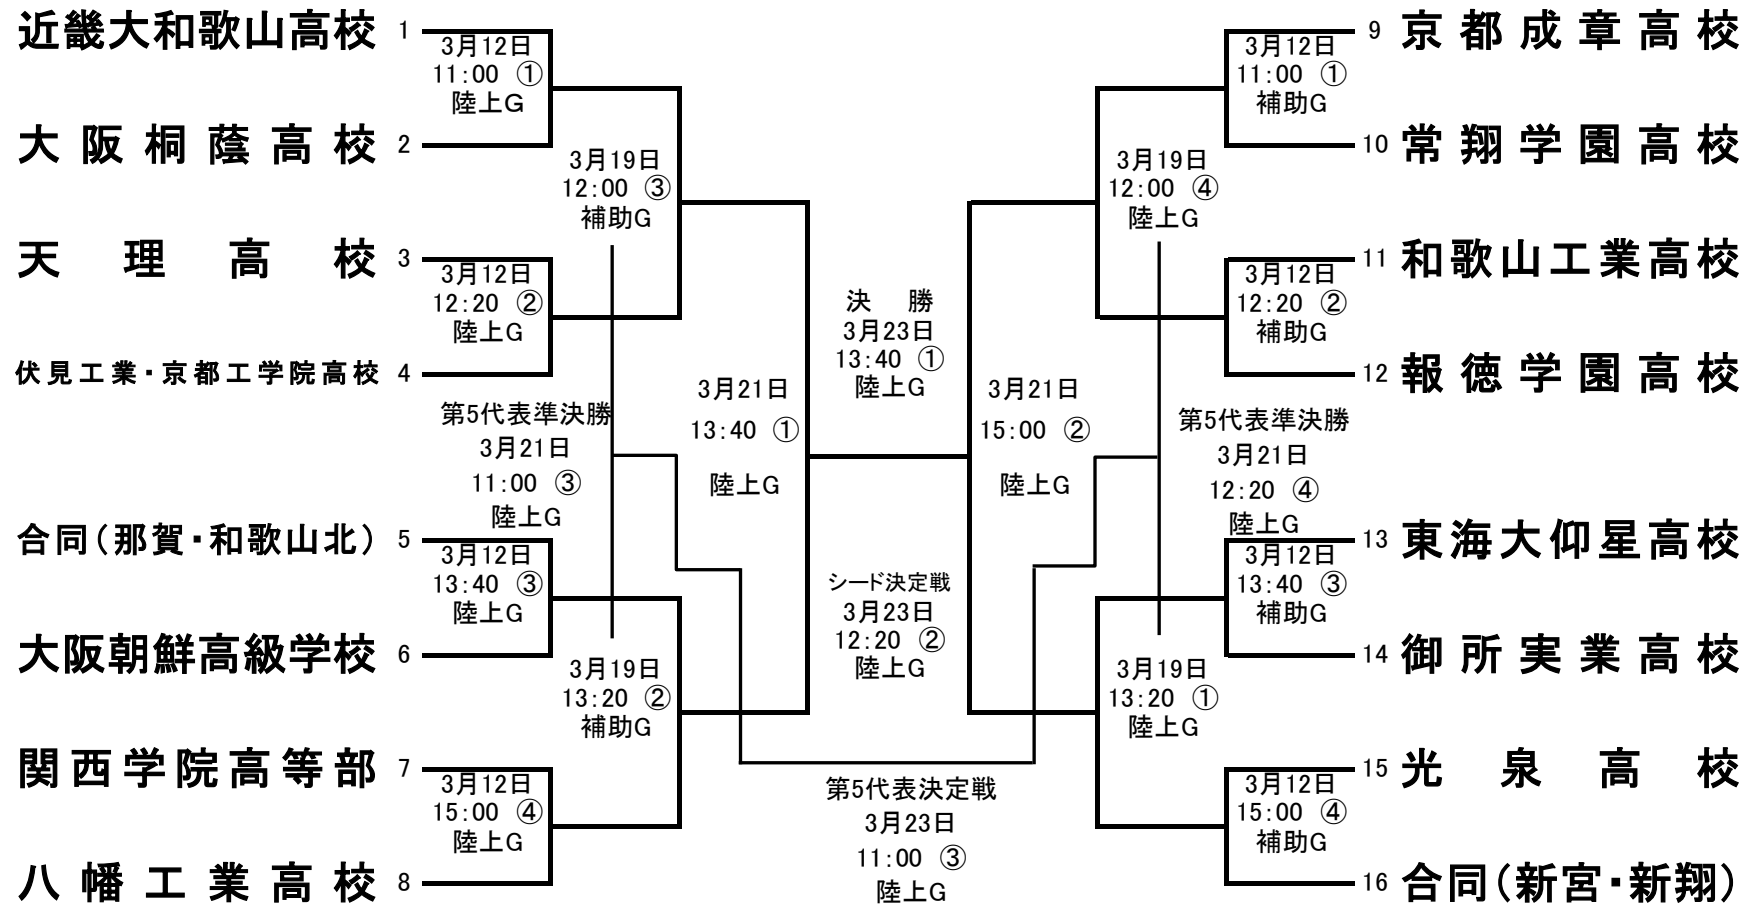

第68回 近畿高等学校ラグビーフットボール大会

試合会場
 陸上 : 陸上競技場
 補助 : 補助競技場

使用球
 ① : セプター
 ② : シルバーファーン
 ③ : ギルバート
 ④ : カンタベリー