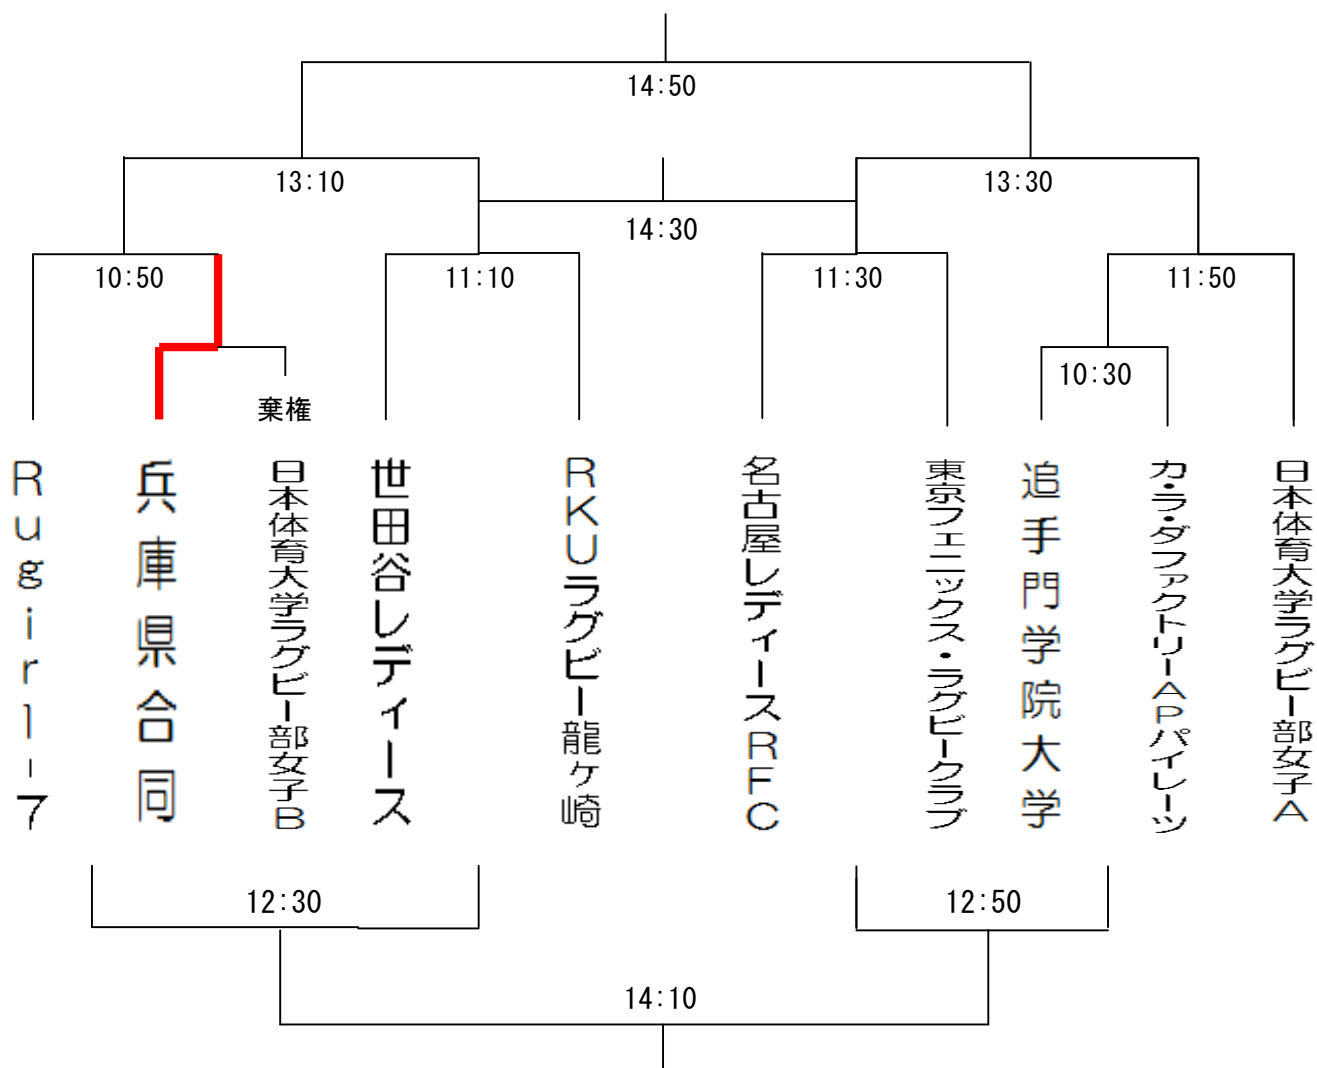

# Japan Women's Sevens 2015 大会組み合わせ

(2015. 3. 15 愛知・瑞穂ラグビー場)

エキシビジョン① 12:10~

エキシビジョン② 13:50~