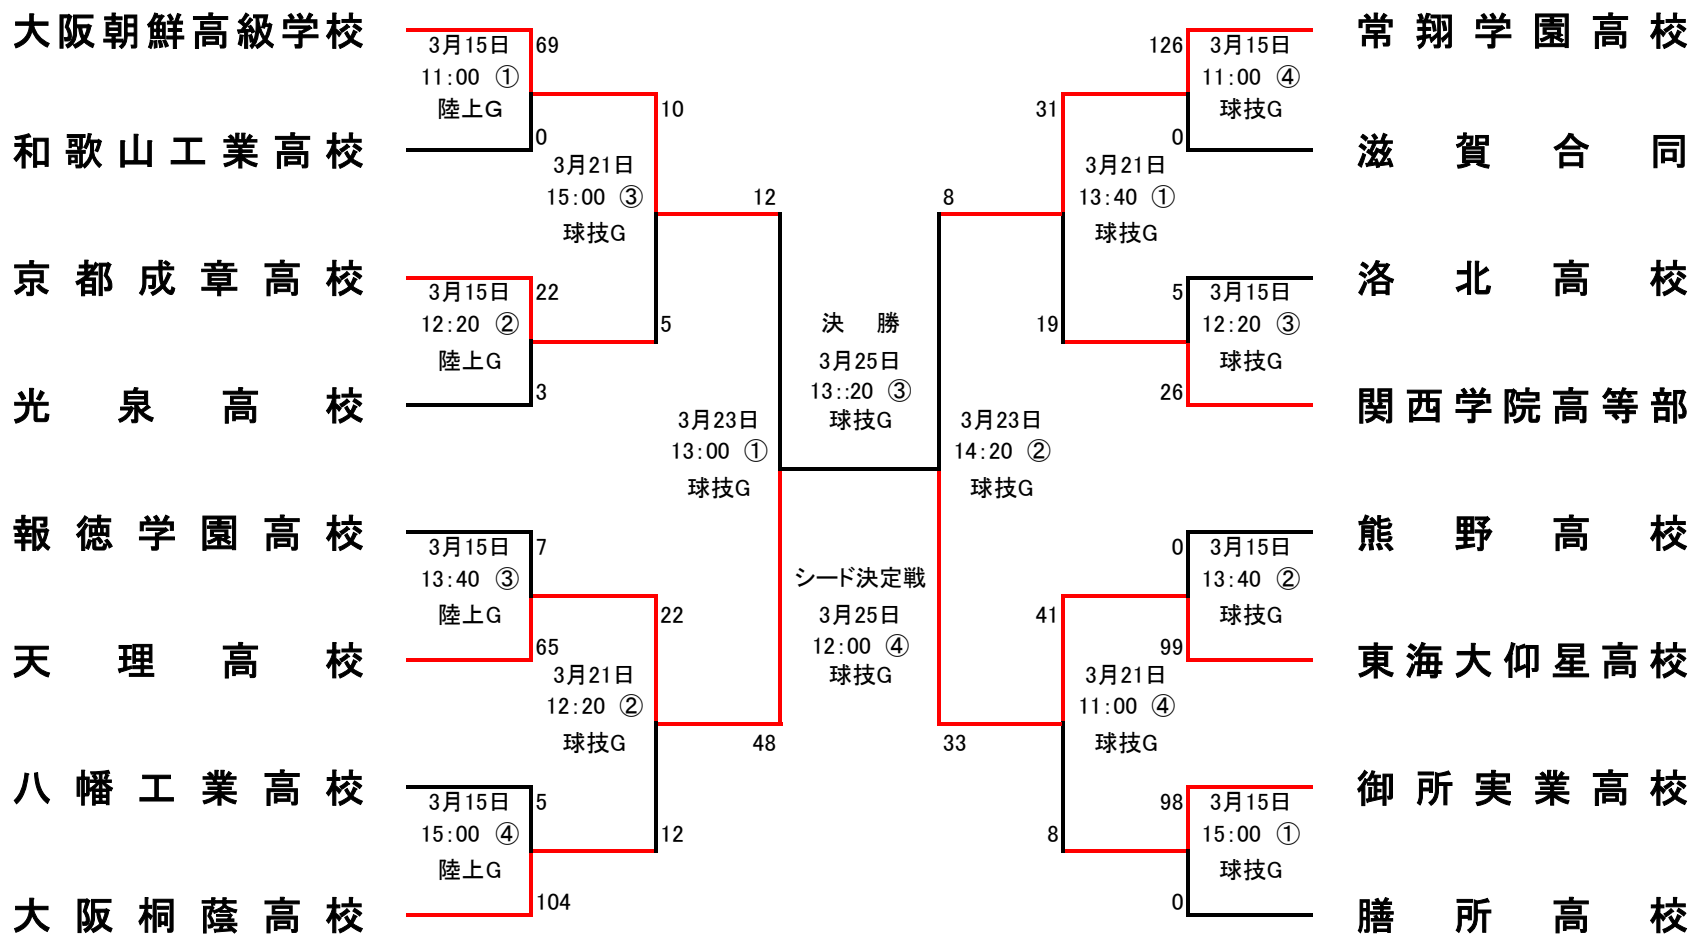

第66回 近畿高等学校ラグビーフットボール大会

試合会場
 球技 : 希望が丘文化公園球技場
 陸上 : 希望が丘文化公園陸上競技場

使用球
 ① : ギルバート
 ② : カンタベリー
 ③ : セプター
 ④ : シルバーファーン

滋賀合同 : 玉川、比叡山、滋賀学園、彦根工業