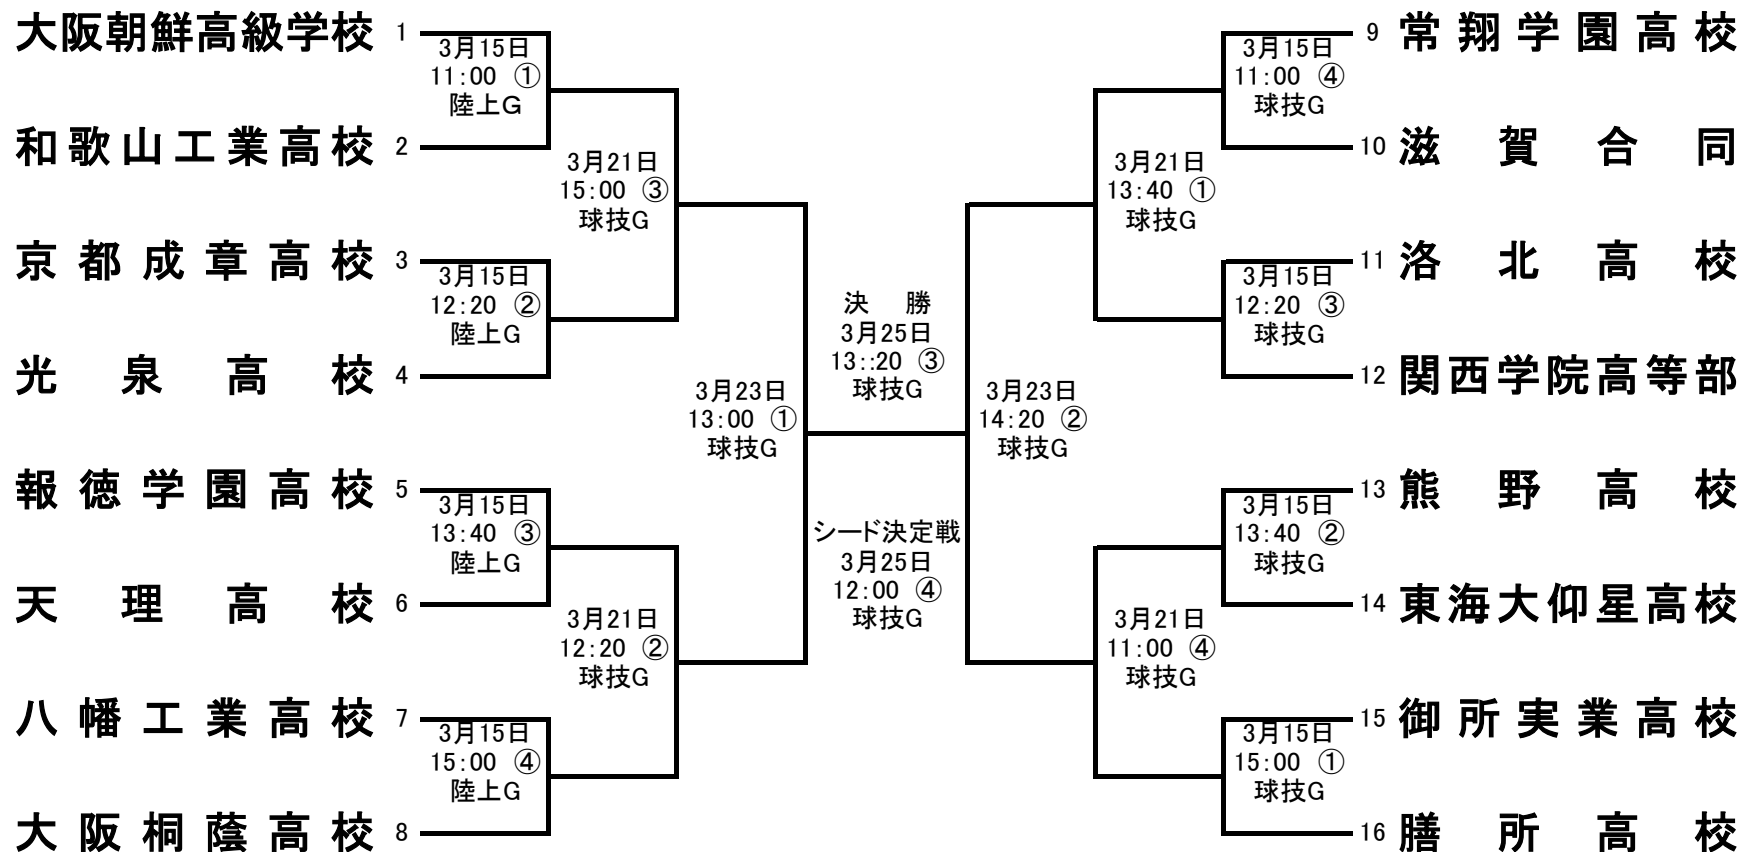

# 第66回 近畿高等学校ラグビーフットボール大会

試合会場  
 球技： 希望が丘文化公園球技場  
 陸上： 希望が丘文化公園陸上競技場

使用球  
 ①： ギルバート  
 ②： カンタベリー  
 ③： セプター  
 ④： シルバーファーン

滋賀合同： 玉川、比叡山、滋賀学園、彦根工業