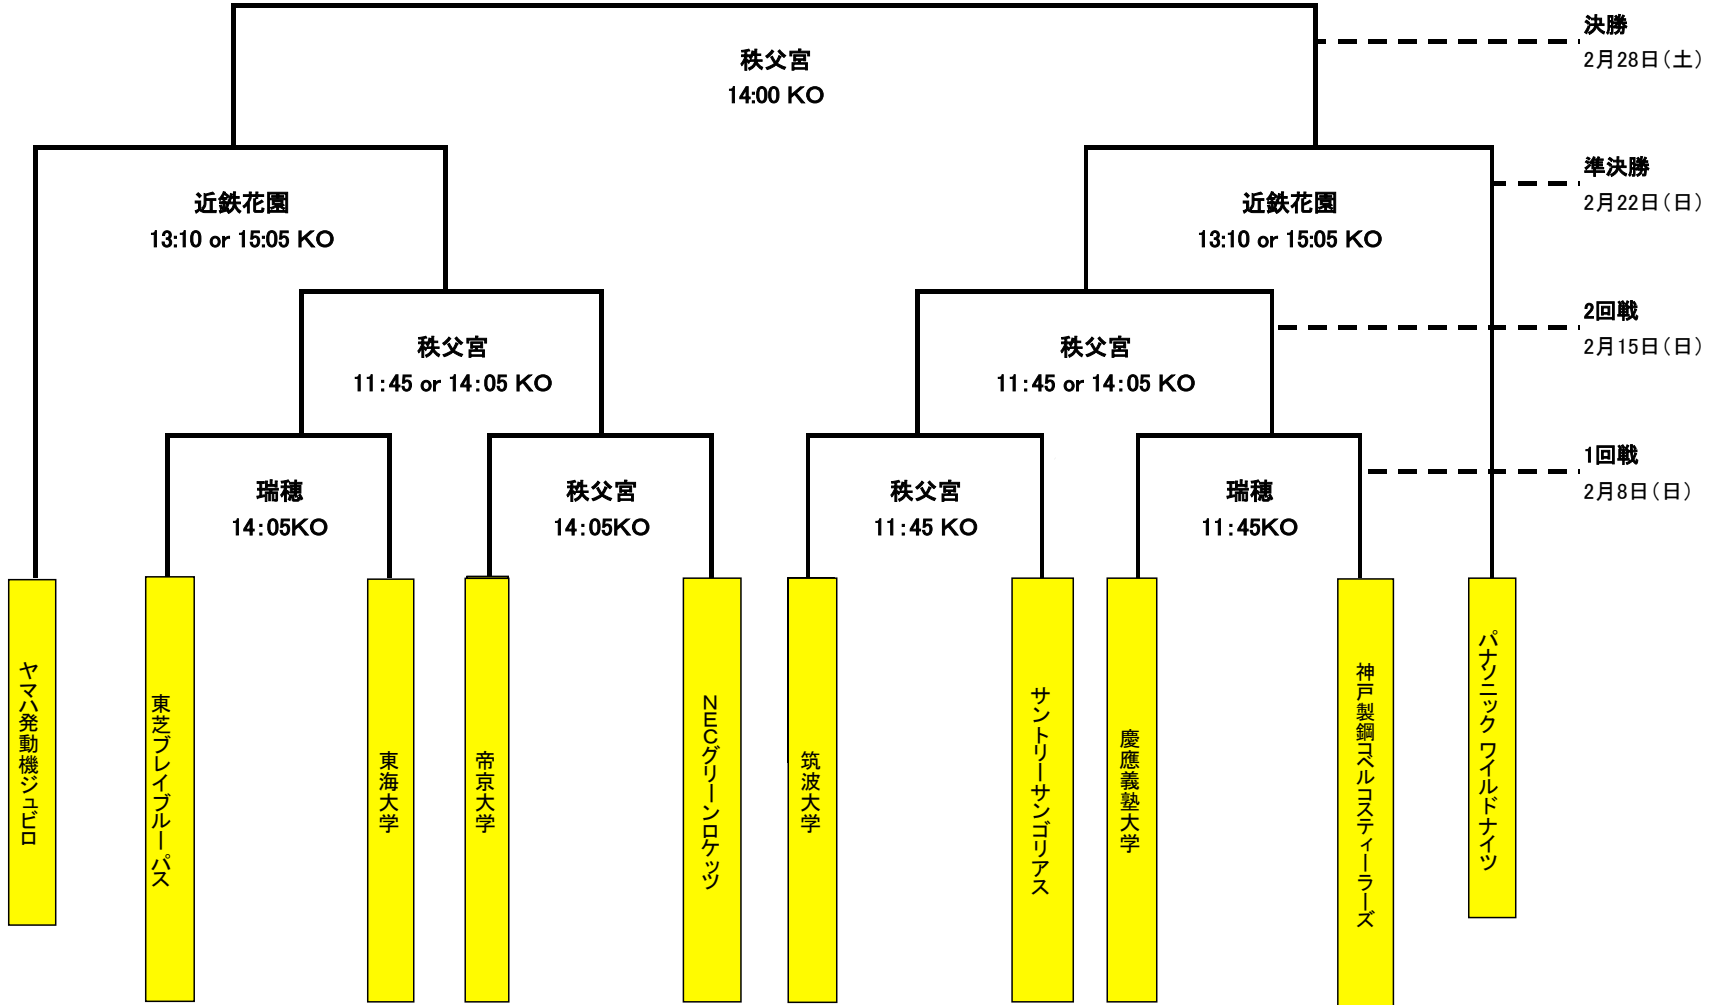

■第52回 日本ラグビーフットボール選手権大会 組み合わせ

※ 2回戦、準決勝のキックオフ時間は、2月8日(日)以降に決定する。