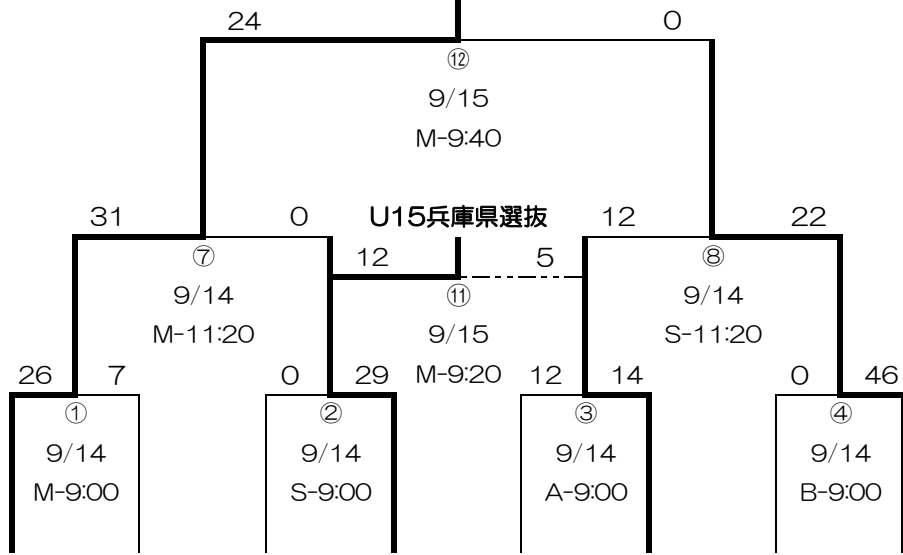

■第1ブロック（中学）

M：K'sメイン競技場 S：K'sサブ競技場 A：ツインフィールドA B：ツインフィールドB

京都市立伏見中学校（初）

関東① 國學院大 3年ぶり 2回目 中山中学校	関西③ 名古屋市 初出 立高杉 中学校	九州① 長崎市 4年ぶり 2回目 三和 中学校	関東③ 秋田市 3年ぶり 2回目 将軍 野 回 中学校	九州② 高鍋町 2年連続 3回目 高鍋 西 回 中学校	関西② 天理西 3年連続 3回目 天理 中 回 中学校	関東② 茗溪学 4年連続 4回目 園 中 回 中学校	関西① 京都市 2年連続 2回目 立伏見 中 回 中学校
-------------------------------------	---------------------------------	--	--	--	--	---	---

名古屋市立高杉中学校/茗溪学園中学校※

※同点の為、大会規定により両チーム5位

■第2ブロック（ラグビースクール）

M：K'sメイン競技場

S：K'sサブ競技場

A：ツインフィールドA

B：ツインフィールドB

横浜ラグビースクール（初）

伊関西 5年連続5回目 ①	南信州 Jr. 初出場 ③	筑九 紫丘 初出場 ②	吹関 田西 2年連続2回目 ②	横関 浜東 2年ぶり4回目 ①	大関 阪西 初出場 ③	八関 王子 初出場 ②	長九 崎州 2年連続2回目 ①
---------------------	---------------------	----------------------	--------------------------	--------------------------	----------------------	----------------------	--------------------------

八王子ラグビースクール

※抽選により、八王子RSが次戦出場権獲得

■第3ブロック（女子エキシビジョンマッチ）

M：K'sメイン競技場 S：K'sサブ競技場 A：ツインフィールドA B：ツインフィールドB

U15東京都・合同チーム選抜（初）

関東① U15東京都・合同チーム女子選抜	関西③ U15関西第3女子選抜	九州② U15九州女子選抜B	関西① U15兵庫県女子選抜	関西② U15大阪府女子選抜（浪花闘球娘）	関東② U15神奈川県女子選抜	関東③ U15茨城県・合同チーム女子選抜	九州① U15九州女子選抜A
-------------------------	--------------------	-------------------	-------------------	--------------------------	--------------------	-------------------------	-------------------