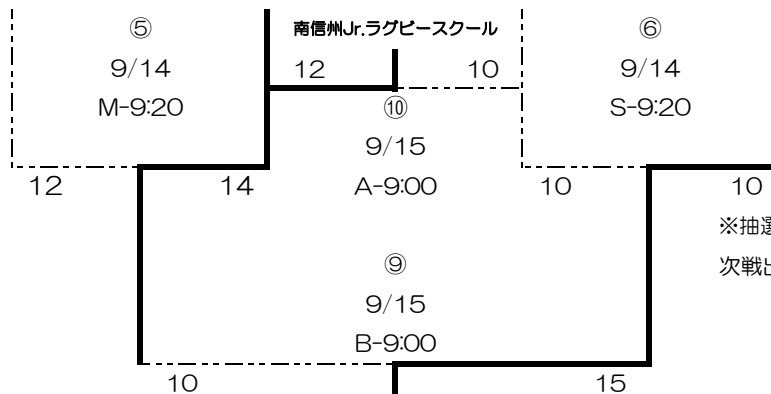

■第1ブロック（中学）

M：K'sメイン競技場 S：K'sサブ競技場 A：ツインフィールドA B：ツインフィールドB

京都市立伏見中学校（初）

関東① 國學院大 3年ぶり 2回目 中山中学校	関西③ 名古屋市 初出 立高杉 中学校	九州① 長崎市 4年ぶり 2回目 三和 中学校	関東③ 秋田市 3年ぶり 2回目 将軍 野 回 中学校	九州② 高鍋町 2年連続 3回目 高鍋 西 回 中学校	関西② 天理西 3年連続 3回目 天理 中 回 中学校	関東② 茗溪学 4年連続 4回目 園 中 回 中学校	関西① 京都市 2年連続 2回目 立伏見 中 回 中学校
-------------------------------------	---------------------------------	--	--	--	--	---	---

名古屋市立高杉中学校/茗溪学園中学校※

※同点の為、大会規定により両チーム5位

■第2ブロック（ラグビースクール）

M：K'sメイン競技場

S：K'sサブ競技場

A：ツインフィールドA

B：ツインフィールドB

横浜ラグビースクール（初）

八王子ラグビースクール

※抽選により、八王子RSが次戦出場権獲得

■第3ブロック（女子エキシビジョンマッチ）

M：K'sメイン競技場 S：K'sサブ競技場 A：ツインフィールドA B：ツインフィールドB

U15東京都・合同チーム選抜（初）

関東① U15東京都・合同チーム女子選抜	関西③ U15関西第3女子選抜	九州② U15九州女子選抜B	関西① U15兵庫県女子選抜	関西② U15大阪府女子選抜（浪花闘球娘）	関東② U15神奈川県女子選抜	関東③ U15茨城県・合同チーム女子選抜	九州① U15九州女子選抜A
-------------------------	--------------------	-------------------	-------------------	--------------------------	--------------------	-------------------------	-------------------