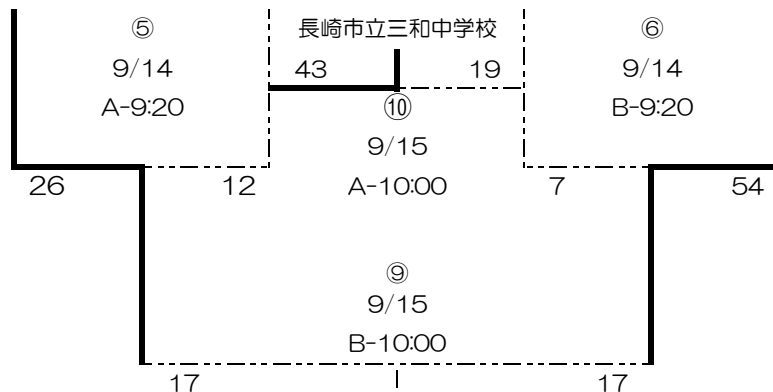

■第1ブロック（中学）

M：K'sメイン競技場 S：K'sサブ競技場 A：ツインフィールドA B：ツインフィールドB

京都市立伏見中学校（初）

関東① 國學院大 3年ぶり 2回目 中山中学校	関西③ 名古屋市 初出 立高杉 中学校	九州① 長崎市 4年ぶり 2回目 三和 中学校	関東③ 秋田市 3年ぶり 2回目 将軍 野 回 中学校	九州② 高鍋町 2年連続 3回目 高鍋 西 回 中学校	関西② 天理西 3年連続 3回目 天理 中 回 中学校	関東② 茗溪学 4年連続 4回目 園 中 回 中学校	関西① 京都市 2年連続 2回目 立伏見 中 回 中学校
-------------------------------------	---------------------------------	--	--	--	--	---	---

名古屋市立高杉中学校/茗溪学園中学校※

※同点の為、大会規定により両チーム5位

■第2ブロック（ラグビースクール）

M：K'sメイン競技場

S：K'sサブ競技場

A：ツインフィールドA

B：ツインフィールドB

横浜ラグビースクール（初）