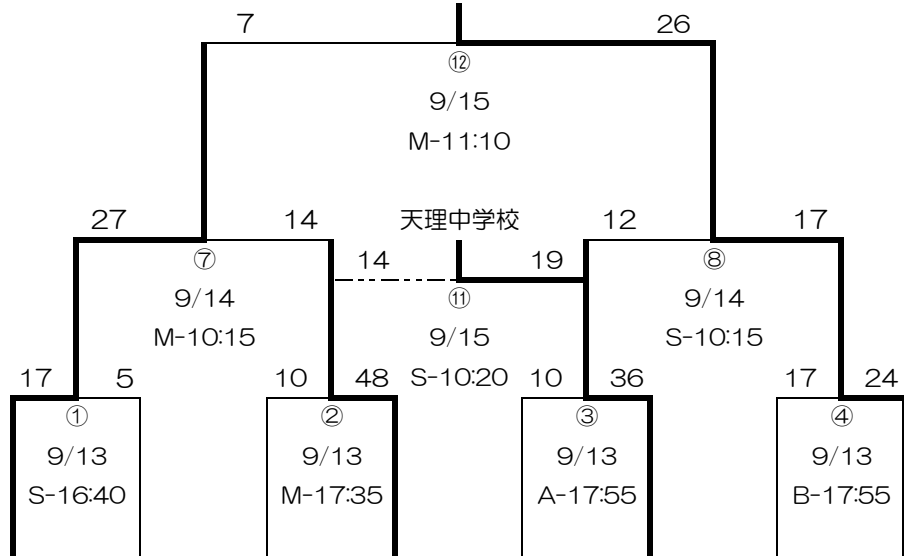

■第1ブロック（中学）

M：K'sメイン競技場 S：K'sサブ競技場 A：ツインフィールドA B：ツインフィールドB

京都市立伏見中学校（初）

関東① 國學院大 3年ぶり 2回目 中山中学校	関西③ 名古屋市 初出 立高杉 中学校	九州① 長崎市 4年ぶり 2回目 三和 中学校	関東③ 秋田市 3年ぶり 2回目 将軍 野 回 中学校	九州② 高鍋町 2年連続 3回目 高鍋 西 回 中学校	関西② 天理西 3年連続 3回目 天理 中 回 中学校	関東② 茗溪学 4年連続 4回目 園 中 回 中学校	関西① 京都市 2年連続 2回目 立伏見 中 回 中学校
-------------------------------------	---------------------------------	--	--	--	--	---	---

名古屋市立高杉中学校/茗溪学園中学校※

※同点の為、大会規定により両チーム5位

■第2ブロック（ラグビースクール）

M：K'sメイン競技場

S：K'sサブ競技場

A：ツインフィールドA

B：ツインフィールドB

横浜ラグビースクール（初）

伊関西 5年連続5回目 ①	南信州 Jr. 初出場 ③	筑九 紫丘 初出場 ②	吹関 田西 2年連続2回目 ②	横関 浜東 2年ぶり4回目 ①	大関 阪西 初出場 ③	八関 王子 初出場 ②	長九 崎州 2年連続2回目 ①
---------------------	---------------------	----------------------	--------------------------	--------------------------	----------------------	----------------------	--------------------------

八王子ラグビースクール

※抽選により、八王子RSが次戦出場権獲得

■第3ブロック（女子エキシビジョンマッチ）

M：K'sメイン競技場 S：K'sサブ競技場 A：ツインフィールドA B：ツインフィールドB

U15東京都・合同チーム選抜（初）

関東① U15東京都・合同チーム女子選抜	関西③ U15関西第3女子選抜	九州② U15九州女子選抜B	関西① U15兵庫県女子選抜	関西② U15大阪府女子選抜（浪花闘球娘）	関東② U15神奈川県女子選抜	関東③ U15茨城県・合同チーム女子選抜	九州① U15九州女子選抜A
-------------------------	--------------------	-------------------	-------------------	--------------------------	--------------------	-------------------------	-------------------