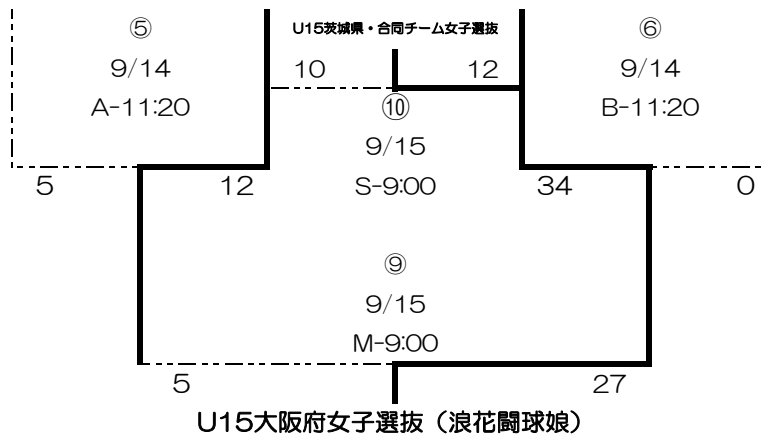

八王子ラグビースクール

※抽選により、八王子RSが次戦出場権獲得

■第3ブロック（女子エキシビジョンマッチ）

M：K'sメイン競技場 S：K'sサブ競技場 A：ツインフィールドA B：ツインフィールドB

U15東京都・合同チーム選抜（初）

関東① U15東京都・合同チーム女子選抜	関西③ U15関西第3女子選抜	九州② U15九州女子選抜B	関西① U15兵庫県女子選抜	関西② U15大阪府女子選抜（浪花闘球娘）	関東② U15神奈川県女子選抜	関東③ U15茨城県・合同チーム女子選抜	九州① U15九州女子選抜A
-------------------------	--------------------	-------------------	-------------------	--------------------------	--------------------	-------------------------	-------------------