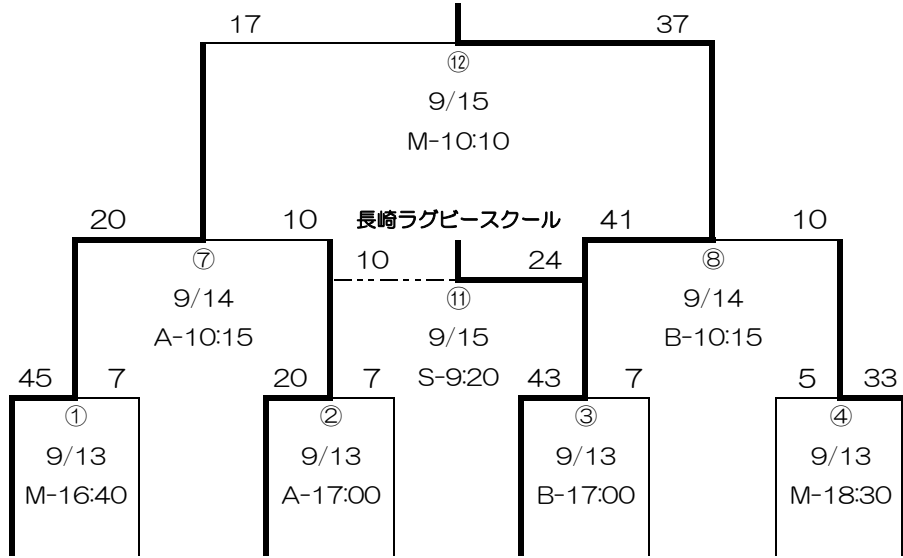

■第1ブロック（中学）

M：K'sメイン競技場 S：K'sサブ競技場 A：ツインフィールドA B：ツインフィールドB

京都市立伏見中学校（初）

関東① 國學院大 3年ぶり 2回目 中山中学校	関西③ 名古屋市 初出 立高杉 中学校	九州① 長崎市 4年ぶり 2回目 三和 中学校	関東③ 秋田市 3年ぶり 2回目 将軍 野 回 中学校	九州② 高鍋町 2年連続 3回目 高鍋 西 回 中学校	関西② 天理西 3年連続 3回目 天理 中 回 中学校	関東② 茗溪学 4年連続 4回目 園 中 回 中学校	関西① 京都市 2年連続 2回目 立伏見 中 回 中学校
-------------------------------------	---------------------------------	--	--	--	--	---	---

名古屋市立高杉中学校/茗溪学園中学校※

※同点の為、大会規定により両チーム5位

■第2ブロック（ラグビースクール）

M：K'sメイン競技場

S：K'sサブ競技場

A：ツインフィールドA

B：ツインフィールドB

横浜ラグビースクール（初）

伊関西 5年連続5回目 ①	南信州 Jr. 初出場 ③	筑九 紫丘 初出場 ②	吹関 田西 2年連続2回目 ②	横関 浜東 2年ぶり4回目 ①	大関 阪西 初出場 ③	八関 王子 初出場 ②	長九 崎州 2年連続2回目 ①
---------------------	---------------------	----------------------	--------------------------	--------------------------	----------------------	----------------------	--------------------------

八王子ラグビースクール

※抽選により、八王子RSが次戦出場権獲得

■第3ブロック（女子エキシビジョンマッチ）

M：K'sメイン競技場 S：K'sサブ競技場 A：ツインフィールドA B：ツインフィールドB

U15東京都・合同チーム選抜（初）

関東① U15東京都・合同チーム女子選抜	関西③ U15関西第3女子選抜	九州② U15九州女子選抜B	関西① U15兵庫県女子選抜	関西② U15大阪府女子選抜（浪花闘球娘）	関東② U15神奈川県女子選抜	関東③ U15茨城県・合同チーム女子選抜	九州① U15九州女子選抜A
-------------------------	--------------------	-------------------	-------------------	--------------------------	--------------------	-------------------------	-------------------