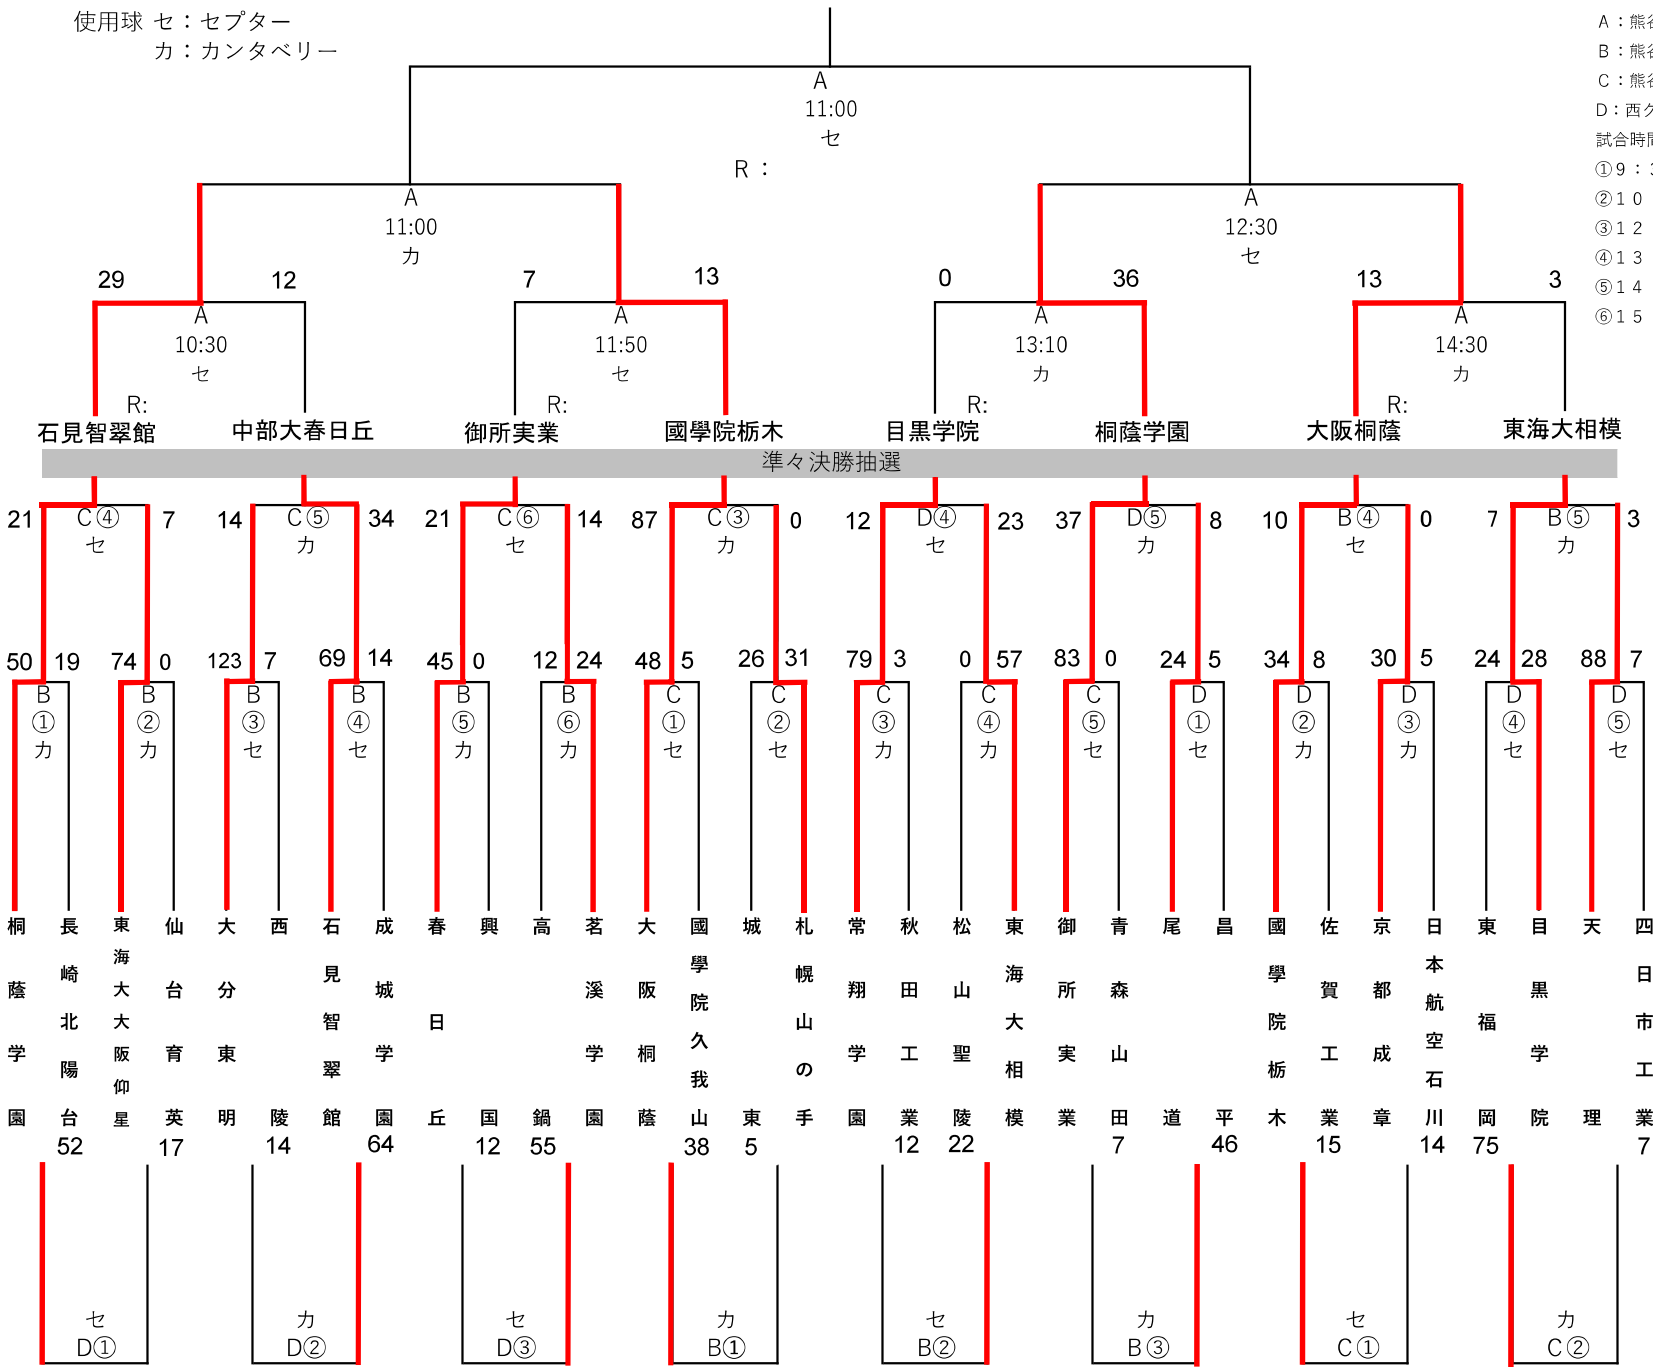

3/30  
 (土)

3/28  
 (木)

3/26  
 (火)

3/24  
 (日)

3/23  
 (土)

3/24  
 (日)

桐	長	東	仙	大	西	石	成	春	興	高	茗	大	國	城	札	常	秋	松	東	御	青	尾	昌	國	佐	京	日	東	目	天	四
蔭	崎	海	台	分		見	城	日		溪	阪	學	院	幌	翔	田	山	海	所	森		學	賀	都	本	航	福	黑	日		
学	北	大	育	東		智	学			学	桐	久	我	の	学	工	聖	大	実	山		院	工	成	空	石	岡	院	理	業	
園	陽	阪	英	明	陵	館	園	丘	国	鍋	園	蔭	山	東	手	園	業	陵	模	業	田	道	平	木	業	章	川	岡	院	理	業
	台	星	英	明	陵	館	園	丘	国	鍋	園	蔭	山	東	手	園	業	陵	模	業	田	道	平	木	業	章	川	岡	院	理	業
	52	17	17	14	14	64	64	12	12	55	38	5	5	5	12	22	22	22	7	7	7	46	15	15	14	14	75	75	7	7	