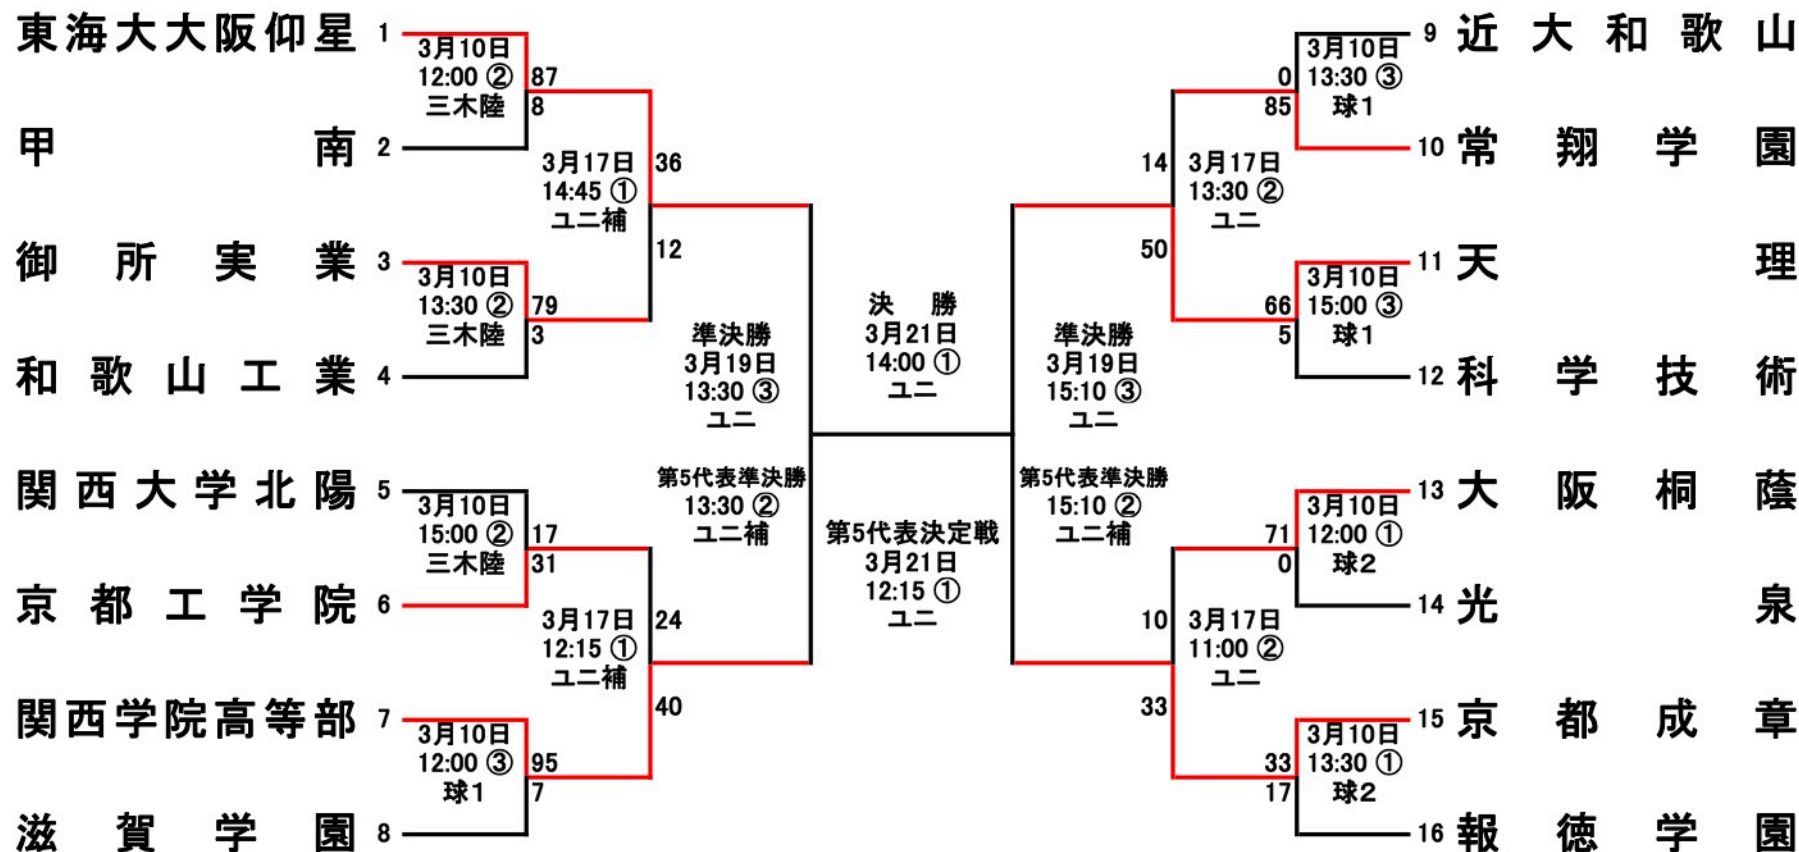

第70回 近畿高等学校ラグビーフットボール大会

試合会場

三木陸:三木総合防災公園陸上競技場

球 1:みきぼうパークひょうご第1球技場

球 2:みきぼうパークひょうご第2球技場

ユ ニ:神戸総合運動公園ユニバー記念競技場

ユニ補:神戸総合運動公園ユニバー記念補助競技場

使用球

① : ギルバート

② : カンタベリー

③ : セプター