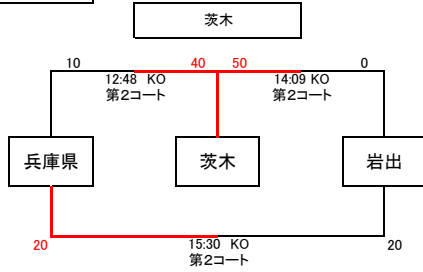

Iブロック

Eブロック

Jブロック

関西ミニ・ジャンボリーラグビー大会2016組合せ結果

Kブロック

Lブロック

Mブロック

Nブロック

- 1日目の成績により2日目の対戦相手を設定(順位グループとする)
- 試合時間11分ハーフ ハーフタイム2分 試合間隔3分