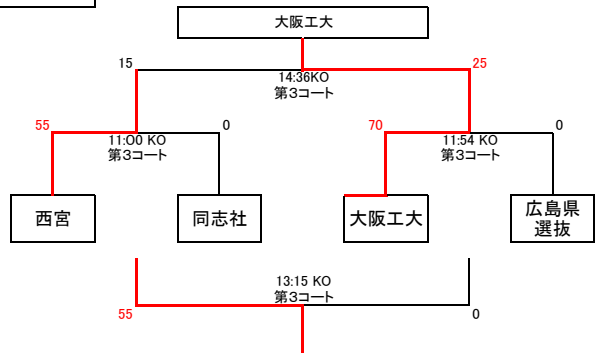

関西ミニ・ジャンボリーラグビー大会2016組合せ結果

Aブロック

Fブロック

Bブロック

Gブロック

Cブロック

Hブロック

Dブロック

Iブロック

Eブロック

Jブロック

関西ミニ・ジャンボリーラグビー大会2016組合せ結果

Kブロック

Lブロック

Mブロック

Nブロック

- 1日目の成績により2日目の対戦相手を設定(順位グループとする)
- 試合時間11分ハーフ ハーフタイム2分 試合間隔3分