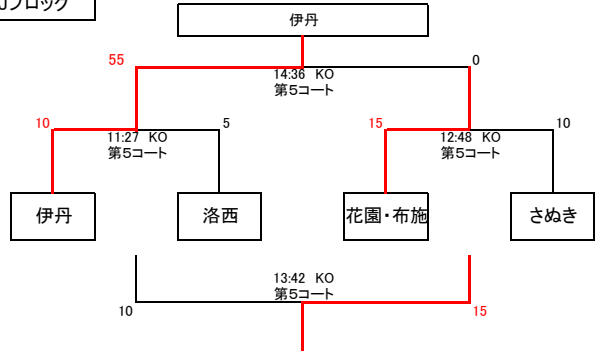

関西ミニ・ジャンボリーラグビー大会2016組合せ結果

Aブロック

Fブロック

Bブロック

Gブロック

Cブロック

Hブロック

Dブロック

Iブロック

Eブロック

Jブロック

関西ミニ・ジャンボリーラグビー大会2016組合せ結果

Kブロック

Lブロック

Mブロック

Nブロック

- 1日目の成績により2日目の対戦相手を設定(順位グループとする)
- 試合時間11分ハーフ ハーフタイム2分 試合間隔3分