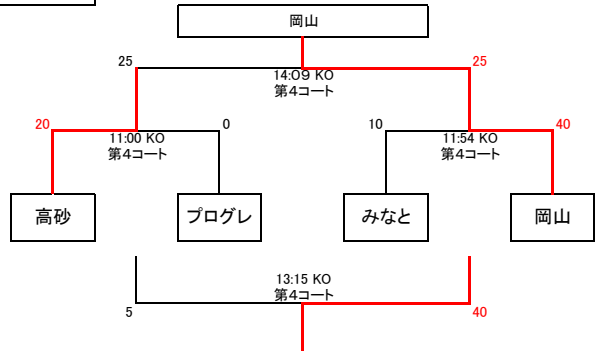

関西ミニ・ジャンボリーラグビー大会2016組合せ結果

Aブロック

Fブロック

Bブロック

Gブロック

Cブロック

Hブロック

Dブロック

Iブロック

Eブロック

Jブロック

関西ミニ・ジャンボリーラグビー大会2016組合せ結果

Kブロック

Lブロック

Mブロック

Nブロック

- 1日目の成績により2日目の対戦相手を設定(順位グループとする)
- 試合時間11分ハーフ ハーフタイム2分 試合間隔3分