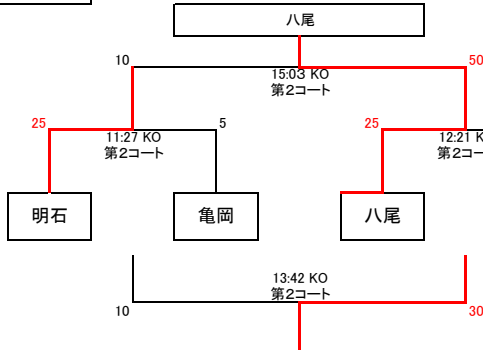

関西ミニ・ジャンボリーラグビー大会2016組合せ結果

Aブロック

Fブロック

Bブロック

Gブロック

Cブロック

Hブロック

Dブロック

Iブロック

Eブロック

Jブロック

関西ミニ・ジャンボリーラグビー大会2016組合せ結果

Kブロック

Lブロック

Mブロック

Nブロック

- 1日目の成績により2日目の対戦相手を設定(順位グループとする)
- 試合時間11分ハーフ ハーフタイム2分 試合間隔3分