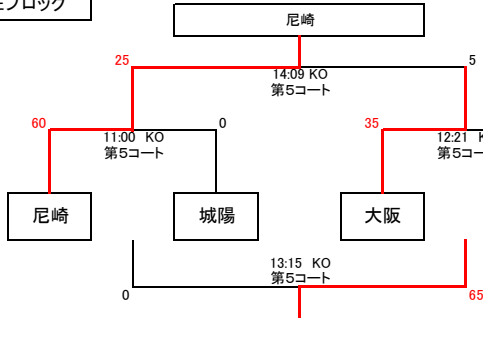

関西ミニ・ジャンボリーラグビー大会2016組合せ結果

Aブロック

Fブロック

Bブロック

Gブロック

Cブロック

Hブロック

Dブロック

Iブロック

Eブロック

Jブロック

関西ミニ・ジャンボリーラグビー大会2016組合せ結果

Kブロック

Lブロック

Mブロック

Nブロック

- 1日目の成績により2日目の対戦相手を設定(順位グループとする)
- 試合時間11分ハーフ ハーフタイム2分 試合間隔3分