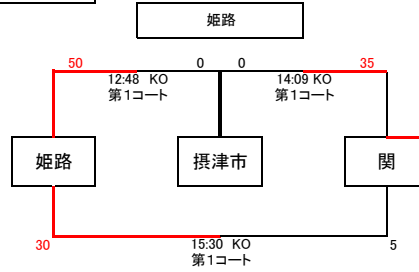

Iブロック

Eブロック

Jブロック

関西ミニ・ジャンボリーラグビー大会2016組合せ結果

Kブロック

Lブロック

Mブロック

Nブロック

- 1日目の成績により2日目の対戦相手を設定(順位グループとする)
- 試合時間11分ハーフ ハーフタイム2分 試合間隔3分