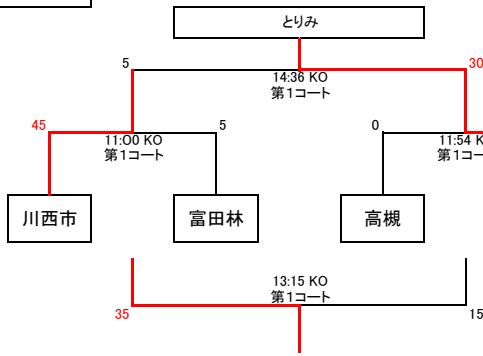

関西ミニ・ジャンボリーラグビー大会2016組合せ結果

Aブロック

Fブロック

Bブロック

Gブロック

Cブロック

Hブロック

Dブロック

Iブロック

Eブロック

Jブロック

関西ミニ・ジャンボリーラグビー大会2016組合せ結果

Kブロック

Lブロック

Mブロック

Nブロック

- 1日目の成績により2日目の対戦相手を設定(順位グループとする)
- 試合時間11分ハーフ ハーフタイム2分 試合間隔3分