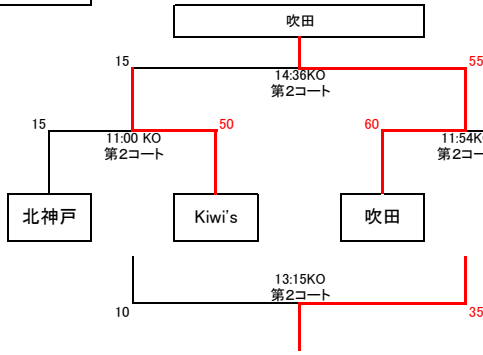

関西ミニ・ジャンボリーラグビー大会2016組合せ結果

Aブロック

Fブロック

Bブロック

Gブロック

Cブロック

Hブロック

Dブロック

Iブロック

Eブロック

Jブロック

関西ミニ・ジャンボリーラグビー大会2016組合せ結果

Kブロック

Lブロック

Mブロック

Nブロック

- 1日目の成績により2日目の対戦相手を設定(順位グループとする)
- 試合時間11分ハーフ ハーフタイム2分 試合間隔3分