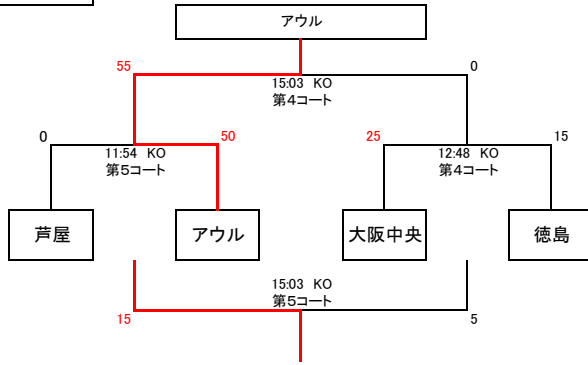

Iブロック

Eブロック

Jブロック

関西ミニ・ジャンボリーラグビー大会2016組合せ結果

Kブロック

Lブロック

Mブロック

Nブロック

- 1日目の成績により2日目の対戦相手を設定(順位グループとする)
- 試合時間11分ハーフ ハーフタイム2分 試合間隔3分