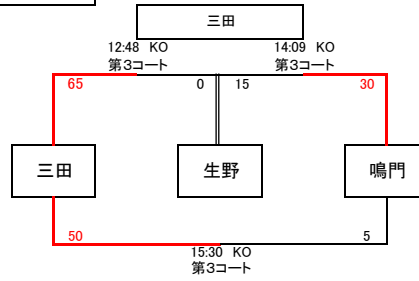

Iブロック

Eブロック

Jブロック

関西ミニ・ジャンボリーラグビー大会2016組合せ結果

Kブロック

Lブロック

Mブロック

Nブロック

- 1日目の成績により2日目の対戦相手を設定(順位グループとする)
- 試合時間11分ハーフ ハーフタイム2分 試合間隔3分