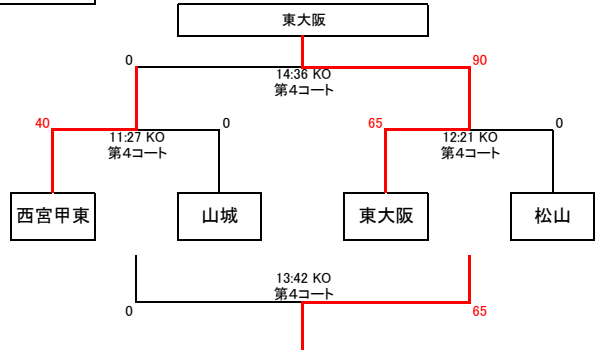

関西ミニ・ジャンボリーラグビー大会2016組合せ結果

Aブロック

Fブロック

Bブロック

Gブロック

Cブロック

Hブロック

Dブロック

Iブロック

Eブロック

Jブロック

関西ミニ・ジャンボリーラグビー大会2016組合せ結果

Kブロック

Lブロック

Mブロック

Nブロック

- 1日目の成績により2日目の対戦相手を設定(順位グループとする)
- 試合時間11分ハーフ ハーフタイム2分 試合間隔3分