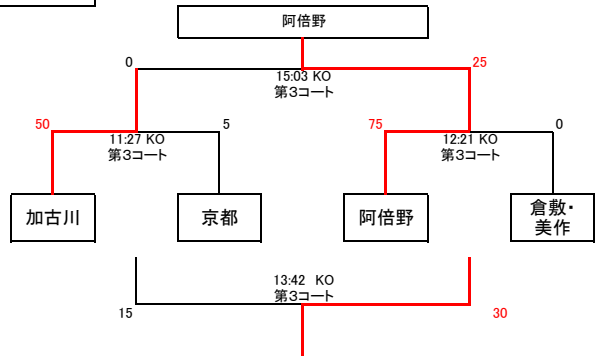

関西ミニ・ジャンボリーラグビー大会2016組合せ結果

Aブロック

Fブロック

Bブロック

Gブロック

Cブロック

Hブロック

Dブロック

Iブロック

Eブロック

Jブロック

関西ミニ・ジャンボリーラグビー大会2016組合せ結果

Kブロック

Lブロック

Mブロック

Nブロック

- 1日目の成績により2日目の対戦相手を設定(順位グループとする)
- 試合時間11分ハーフ ハーフタイム2分 試合間隔3分