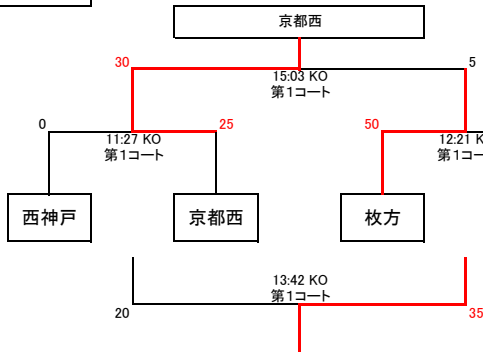

関西ミニ・ジャンボリーラグビー大会2016組合せ結果

Aブロック

Fブロック

Bブロック

Gブロック

Cブロック

Hブロック

Dブロック

Iブロック

Eブロック

Jブロック

関西ミニ・ジャンボリーラグビー大会2016組合せ結果

Kブロック

Lブロック

Mブロック

Nブロック

- 1日目の成績により2日目の対戦相手を設定(順位グループとする)
- 試合時間11分ハーフ ハーフタイム2分 試合間隔3分