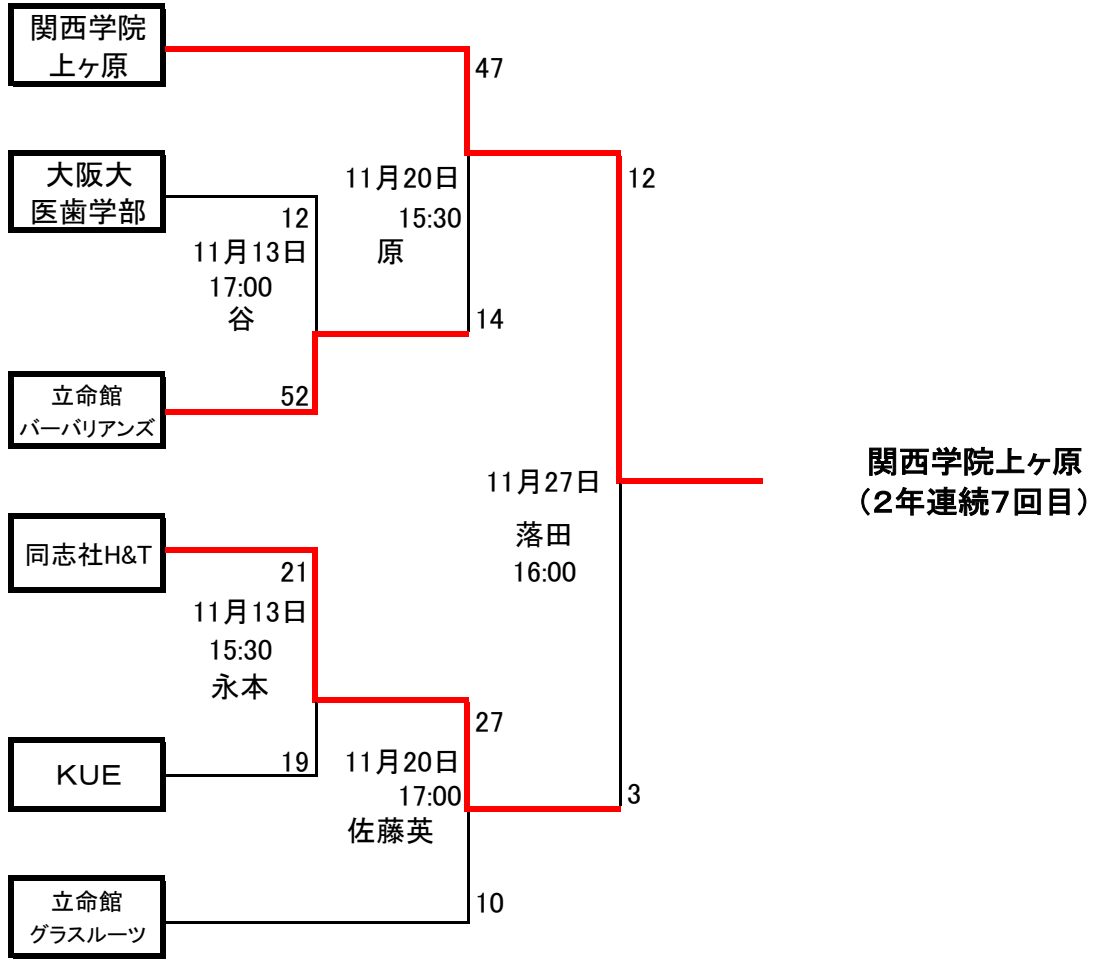

第26回(2016年度)関西学生クラブ選手権 決勝トーナメント

40分ハーフ・ランニングタイム(原則)にて実施
グラウンドは全て神戸製鋼灘浜グラウンド