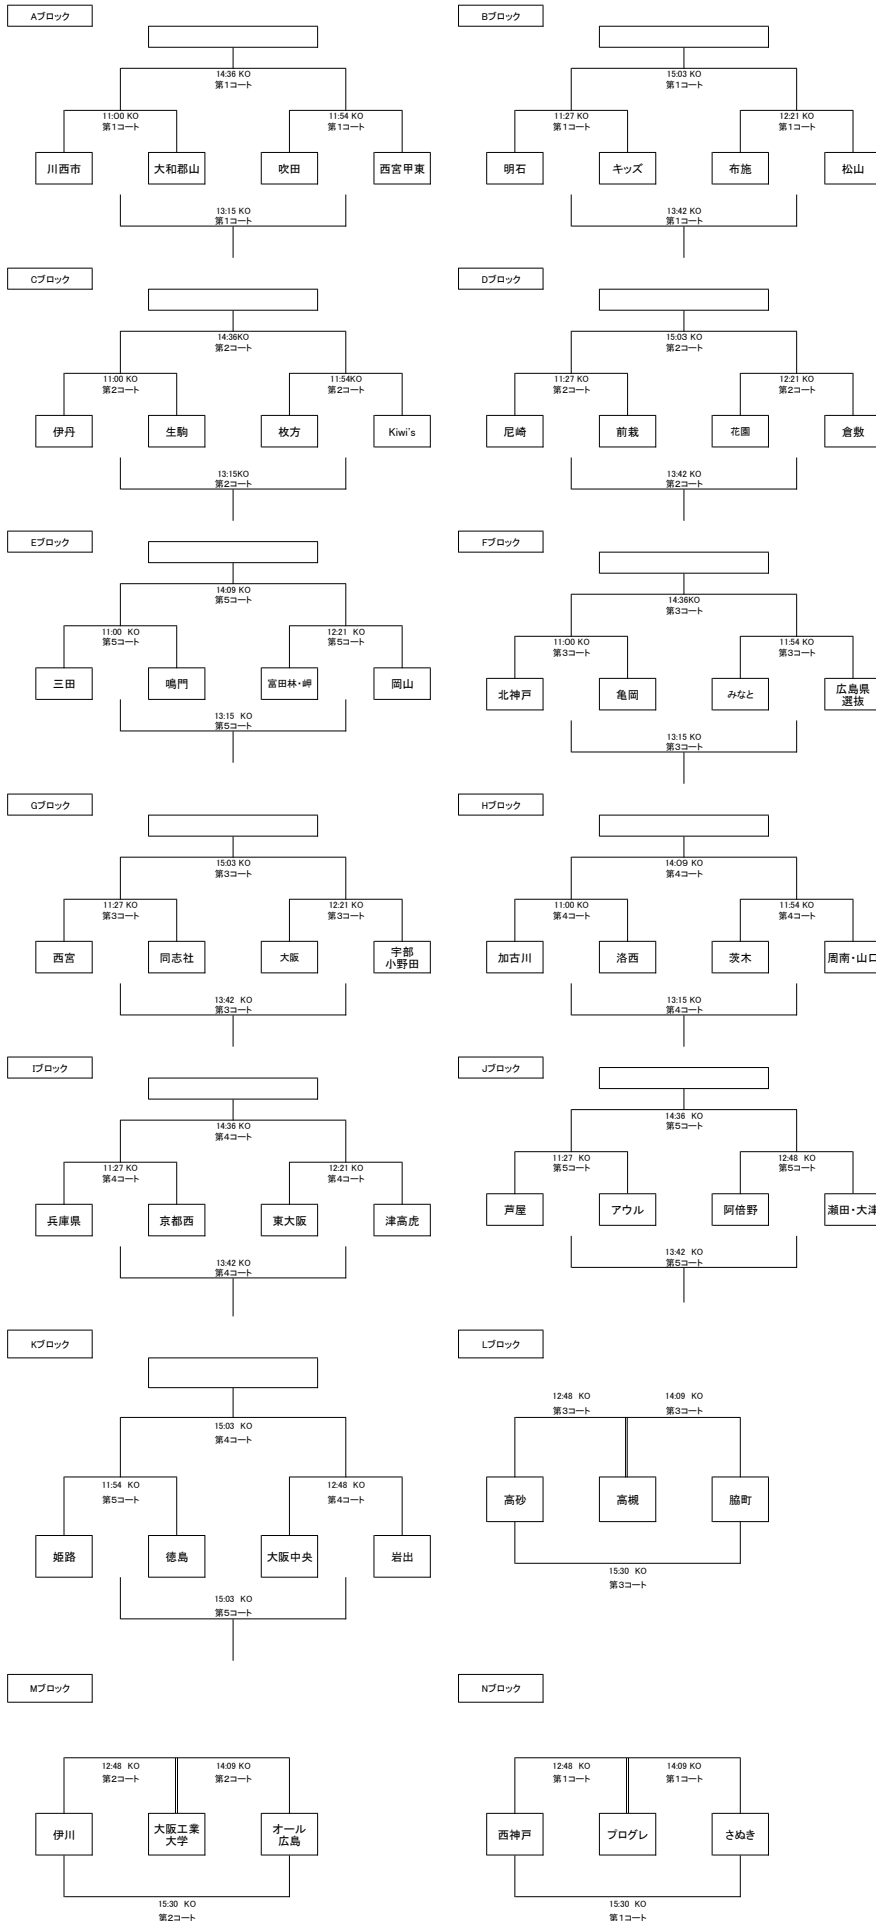

第9回 関西ミニジャンボリー交流大会 組合せ表

□1日目の成績により2日目の対戦相手を設定(順位グループとする)

□試合時間11分ハーフ ハーフタイム2分 試合間隔3分